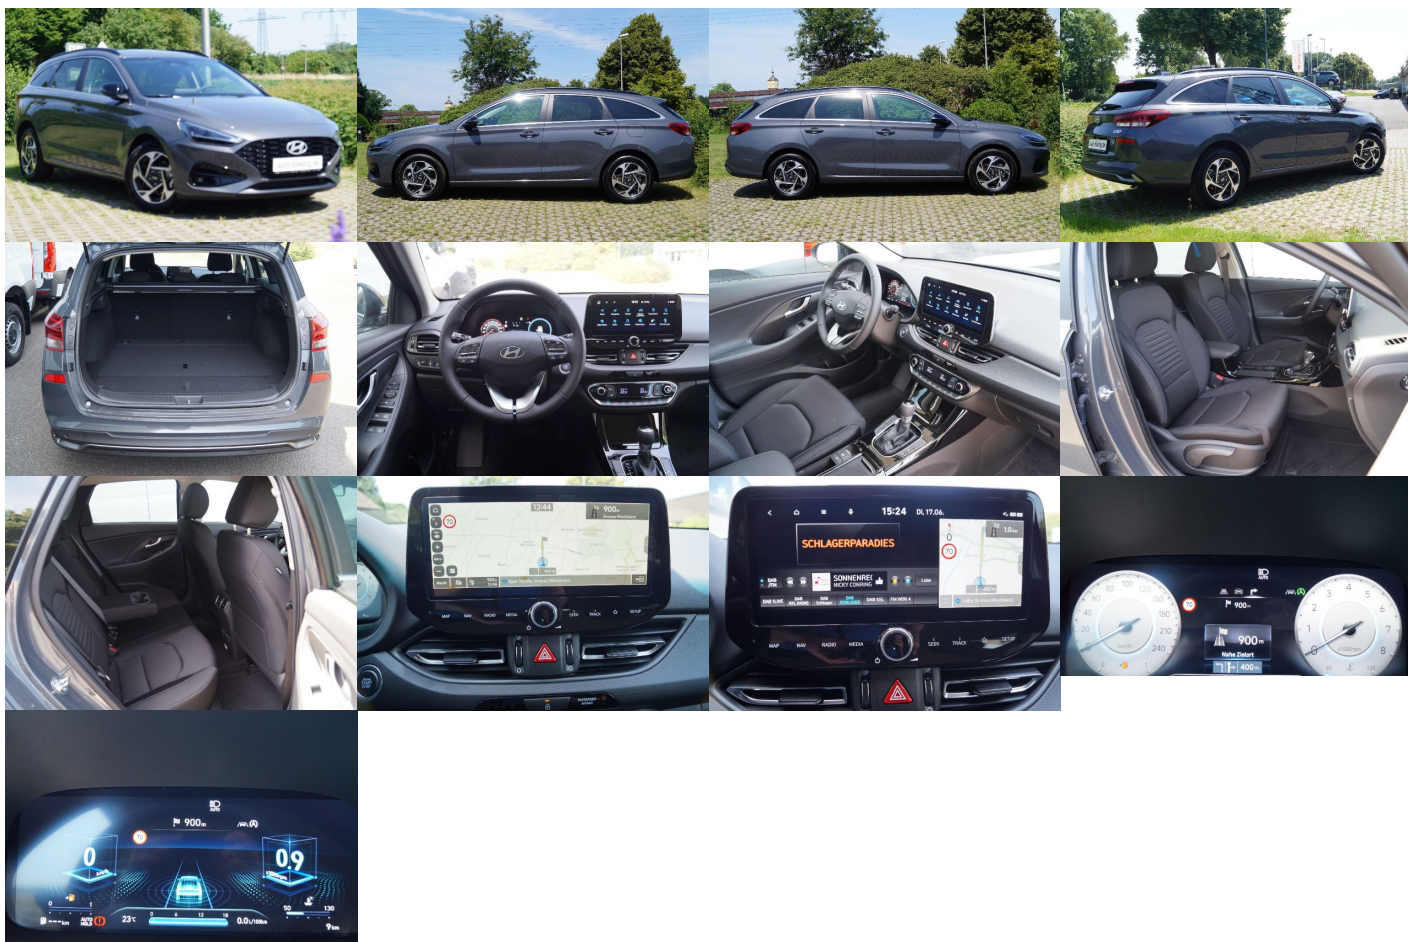

AUTO ZDROJ s.r.o.
Nademlejská 600/1
198 00 Praha 9

IČO: 107 54 423
DIČ: CZ10754423

E-mail

info.autozdroj@gmail.com

Infolinka

+420 737 028 441
+421 940 99 77 00

OTVÁRACIE HODINY

Pondelok - piatok
9:00 - 18:00