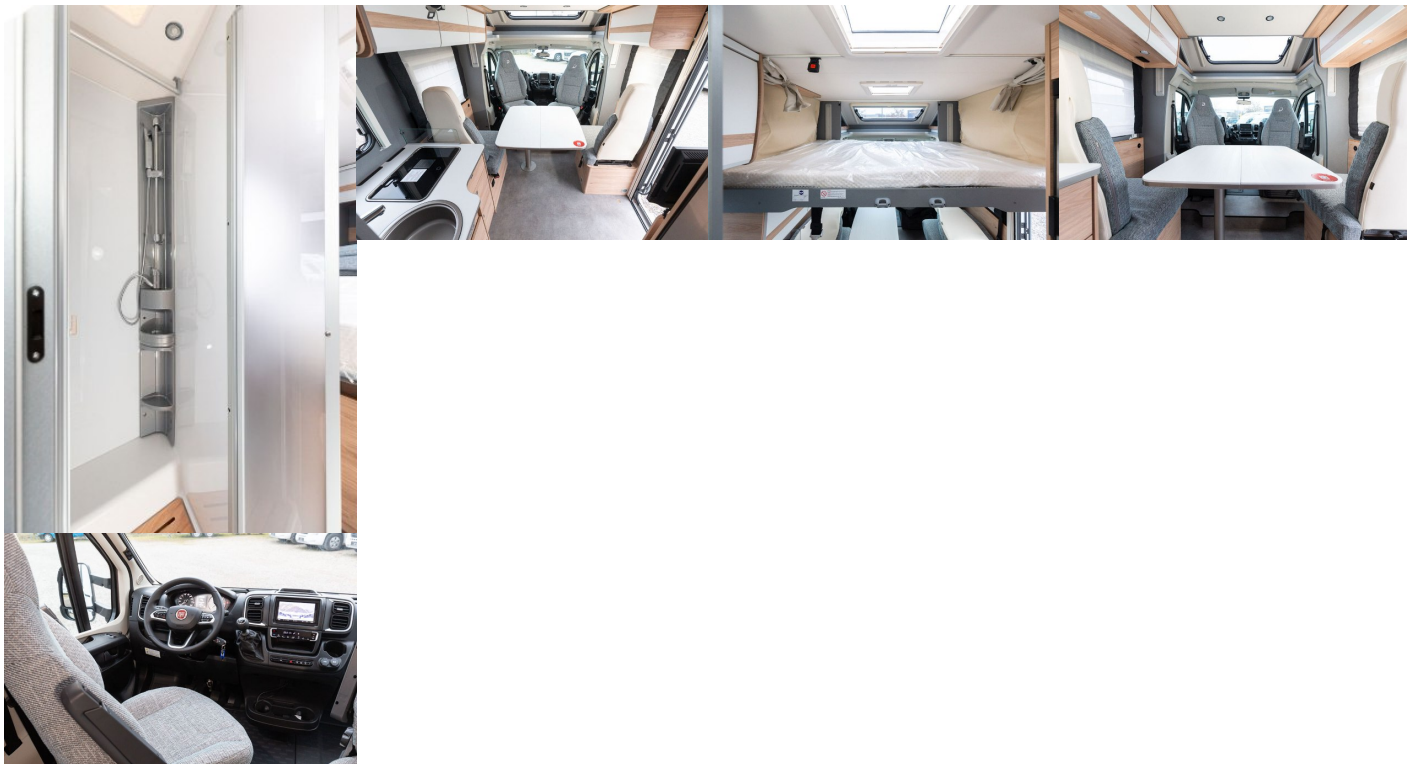

AUTO ZDROJ s.r.o.
Nademlejská 600/1
198 00 Praha 9

IČO: 107 54 423
DIČ: CZ10754423

E-mail

info.autozdroj@gmail.com

Infolinka

+420 737 028 441
+421 940 99 77 00

OTVÁRACIE HODINY

Pondelok - piatok
9:00 - 18:00