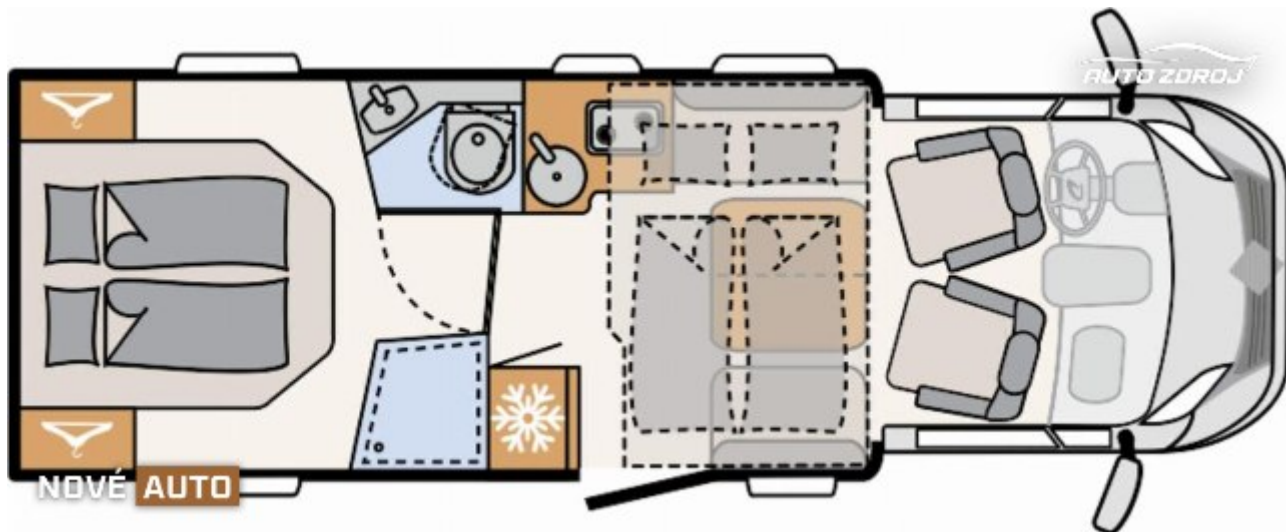

Kontrola originality, Možný leasing, Možný odpočet DPH, Na dovoz z DE, Nové vozidlo, Vozidlo je v záruke

Iné

Filter pevných častíc, Zadná garáž, Markíza, WC, Obývačka, Okno na odvetrávanie