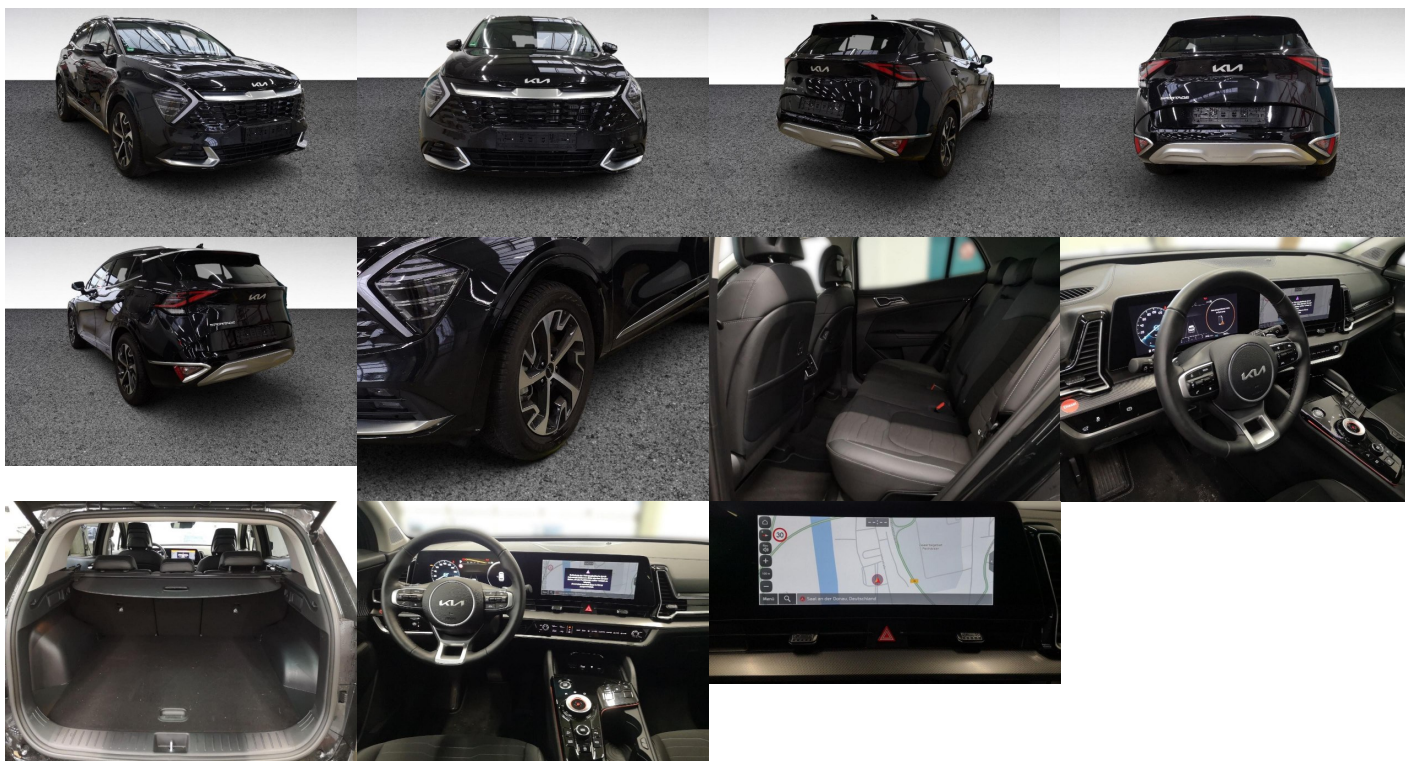

AUTO ZDROJ s.r.o.
Nademlejská 600/1
198 00 Praha 9

IČO: 107 54 423
DIČ: CZ10754423

E-mail

info.autozdroj@gmail.com

Infolinka

[+420 737 028 441](tel:+420737028441)
[+421 940 99 77 00](tel:+421940997700)

OTVÁRACIE HODINY

Pondelok - piatok
9:00 - 18:00