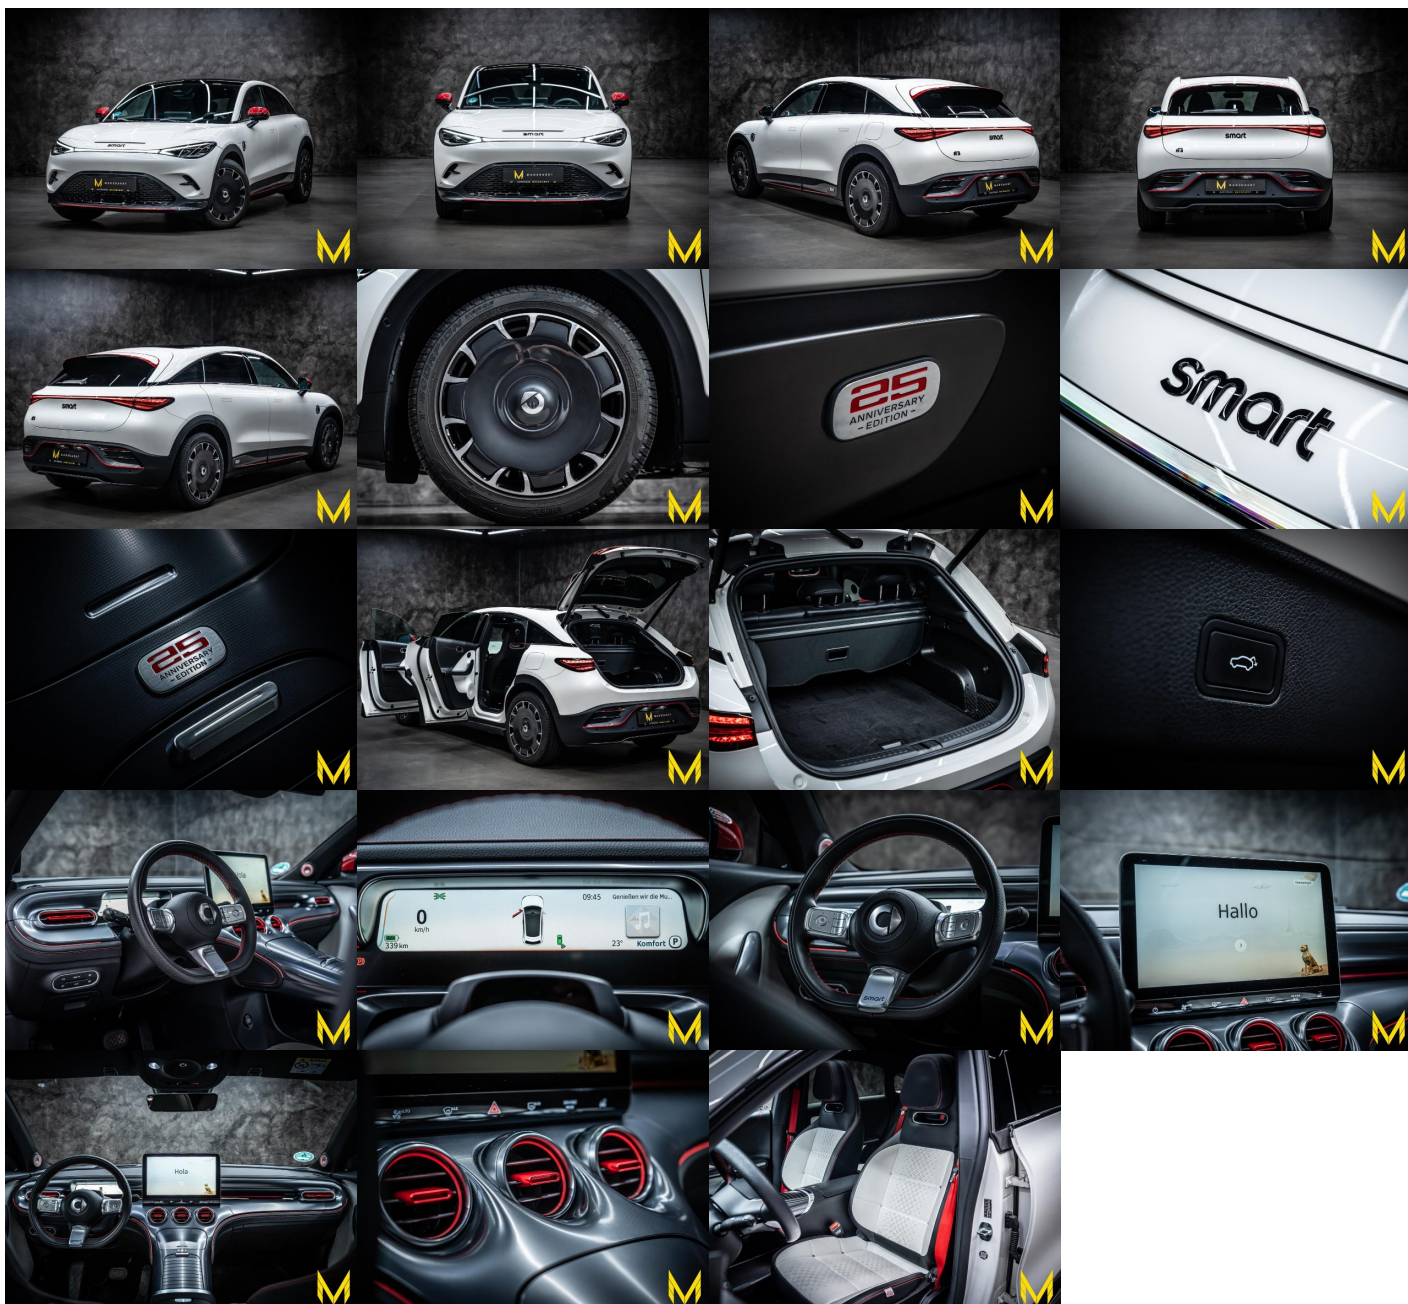

AUTO ZDROJ s.r.o.
Nademlejská 600/1
198 00 Praha 9

IČO: 107 54 423
DIČ: CZ10754423

E-mail

info.autozdroj@gmail.com

Infolinka

+420 737 028 441
+421 940 99 77 00

OTVÁRACIE HODINY

Pondelok - piatok
9:00 - 18:00