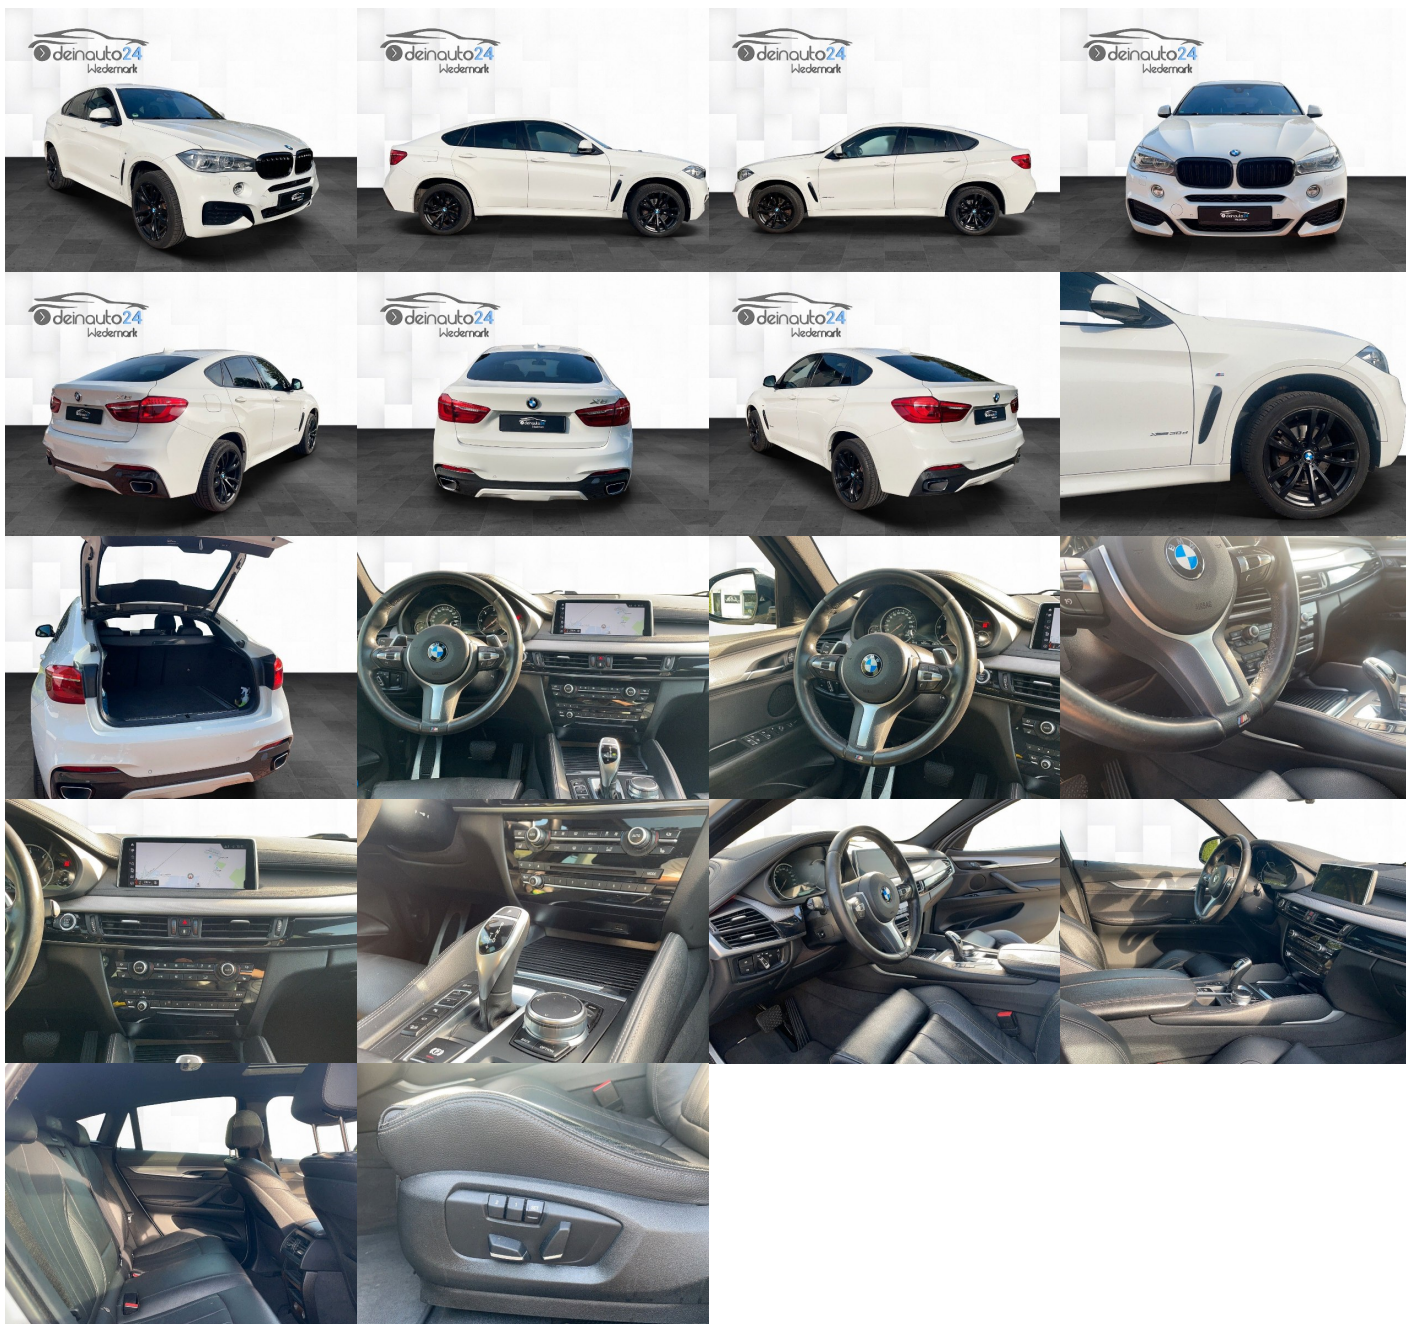

AUTO ZDROJ s.r.o.
Nademejská 600/1
198 00 Praha 9

IČO: 107 54 423
DIČ: CZ10754423

E-mail

info.autozdroj@gmail.com

Infolinka

+420 737 028 441
+421 940 99 77 00

OTVÁRACIE HODINY

Pondelok - piatok
9:00 - 18:00