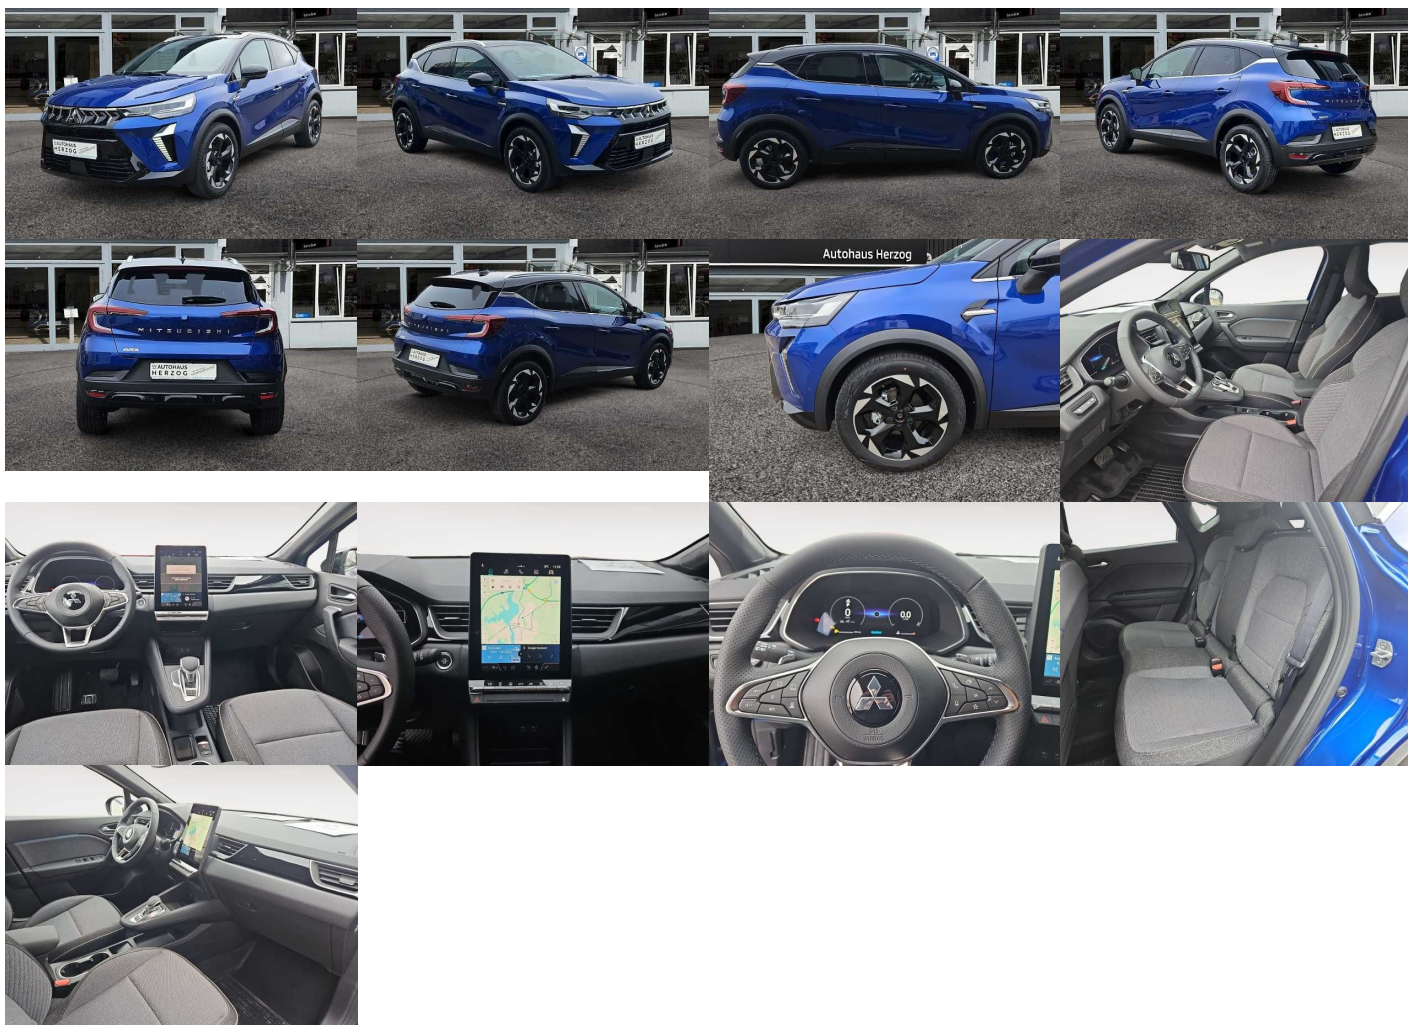

AUTO ZDROJ s.r.o.
Nademlejská 600/1
198 00 Praha 9

IČO: 107 54 423
DIČ: CZ10754423

E-mail

info.autozdroj@gmail.com

Infolinka

+420 737 028 441
+421 940 99 77 00

OTVÁRACIE HODINY

Pondelok - piatok
9:00 - 18:00