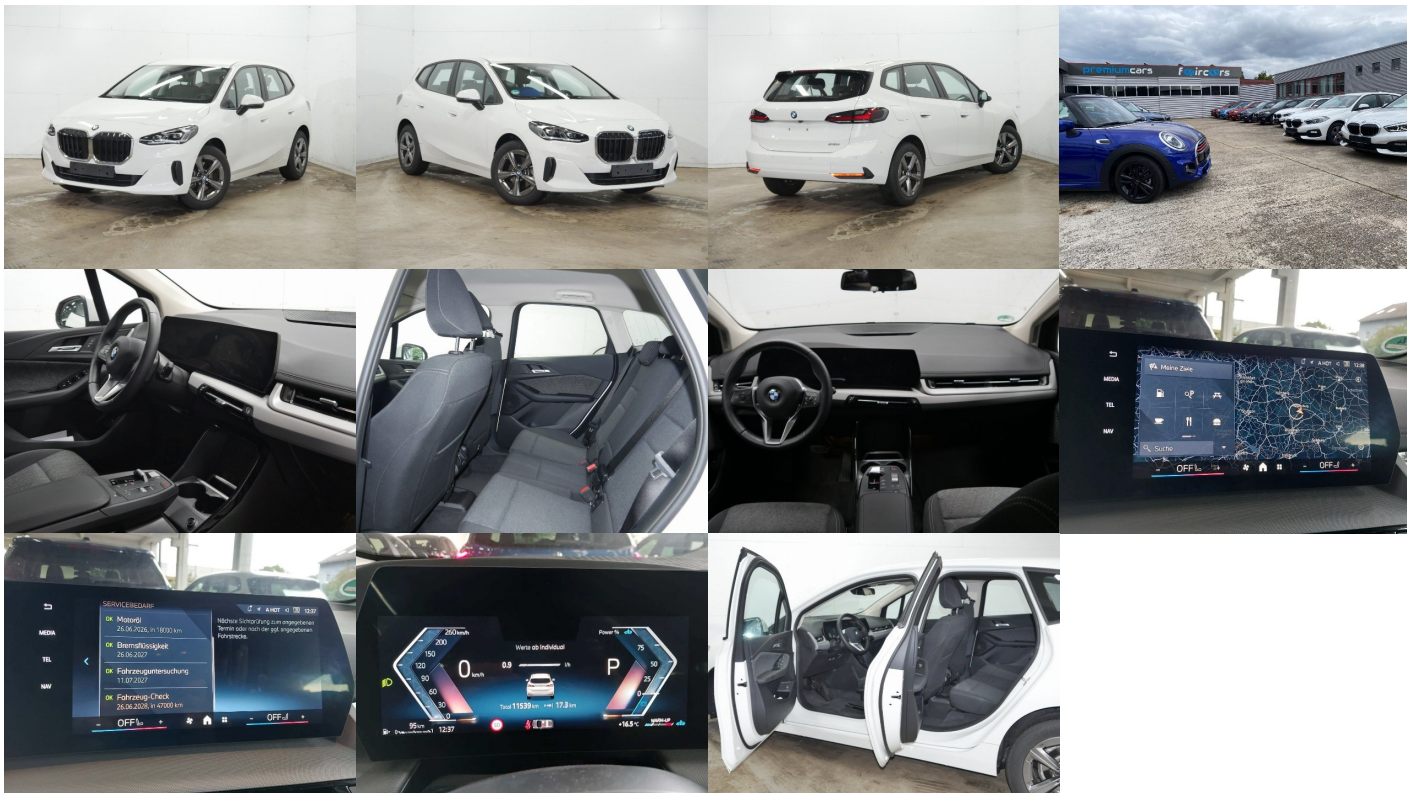

AUTO ZDROJ s.r.o.
Nademlejská 600/1
198 00 Praha 9

IČO: 107 54 423
DIČ: CZ10754423

E-mail

info.autozdroj@gmail.com

Infolinka

+420 737 028 441
+421 940 99 77 00

OTVÁRACIE HODINY

Pondelok - piatok
9:00 - 18:00