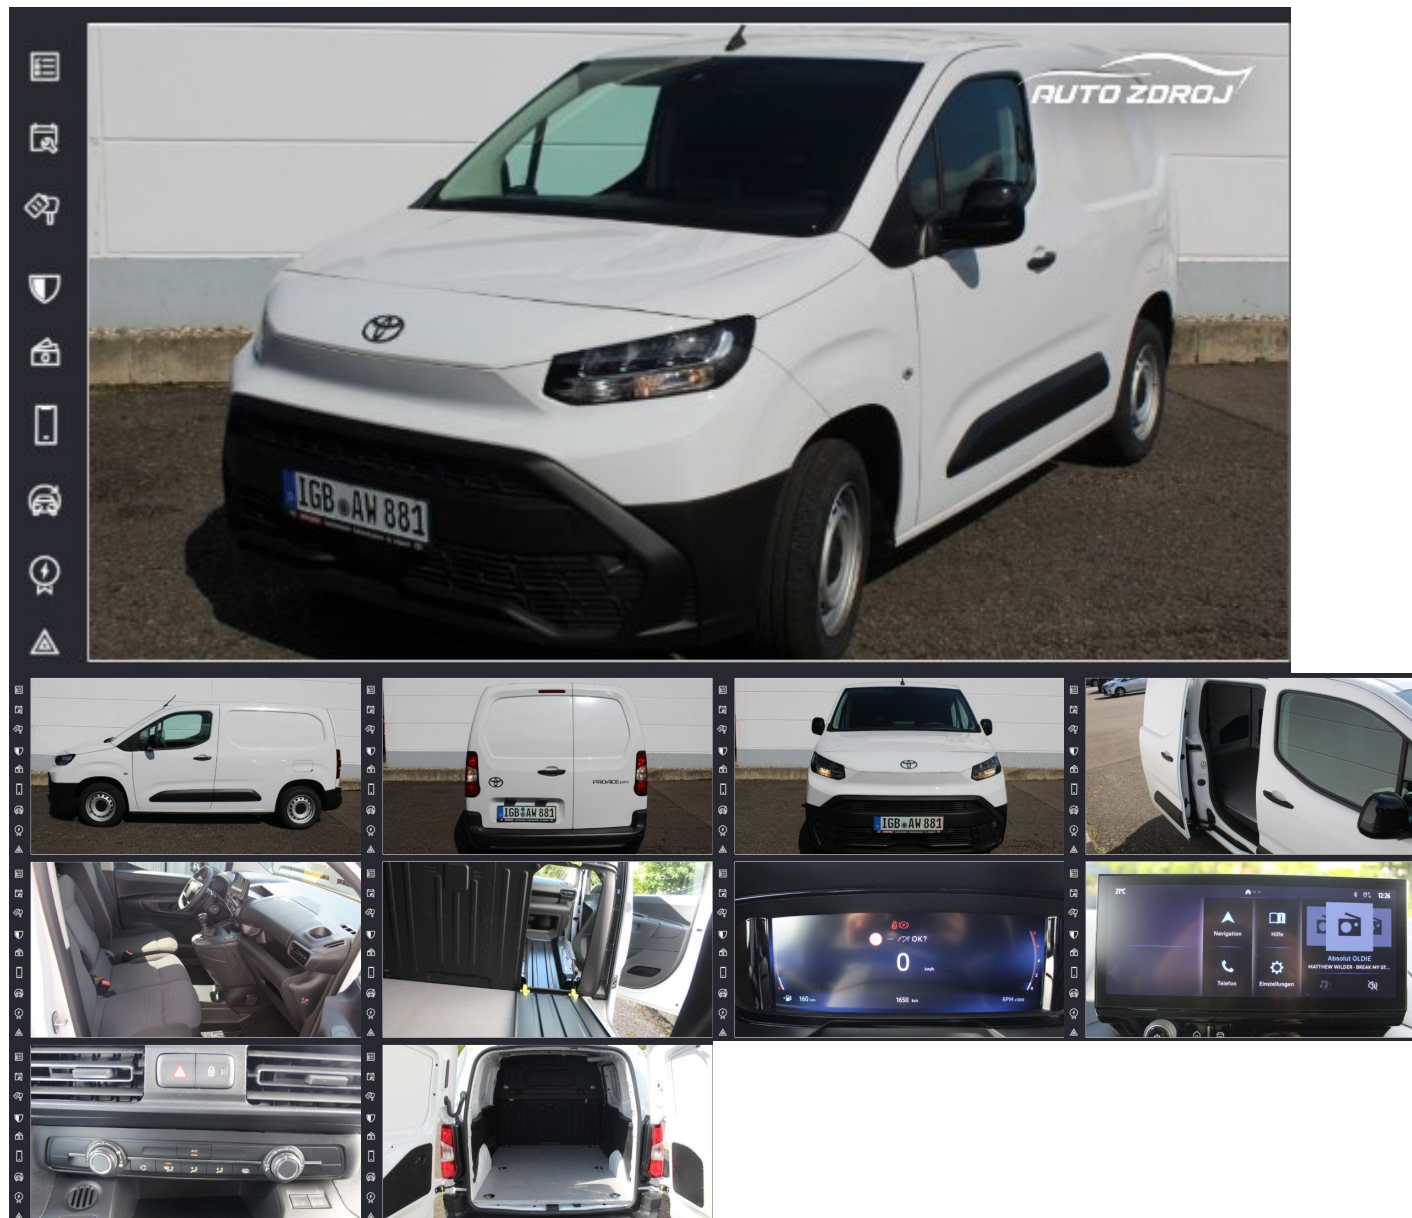

Imobilizér, Svetlomety do hmly, Tempomat, Tónované sklá, Navigačný systém, Svetlomety LED , Dažďový senzor, Automatické svetlá, Parkovací senzor zadný, Svetelný senzor, Stop&Start systém, Vonkajší teplomer, Svietenie denné, interiér textil, Deliaci stena, Posuvné dvere vpravo

Doplňujúce informácie

Na dovoz z DE, Možný odpočet DPH, Kontrola originality, Možný leasing, Úplná servisná história, Vozidlo je v záruke, Prvý majiteľ

AUTO ZDROJ