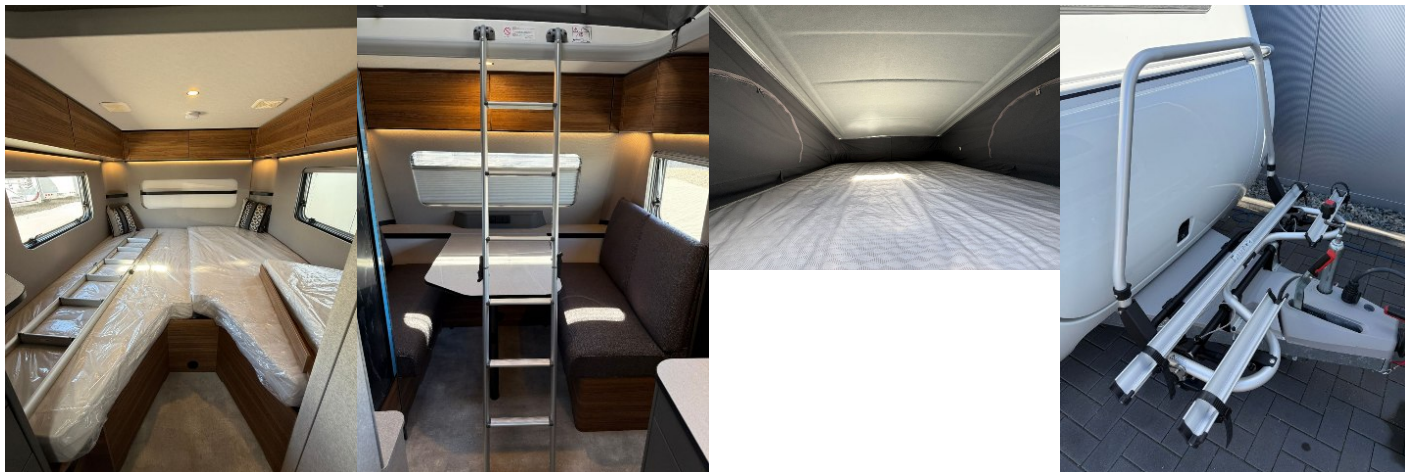

AUTO ZDROJ s.r.o.
Nademlejská 600/1
198 00 Praha 9

IČO: 107 54 423
DIČ: CZ10754423

E-mail

info.autozdroj@gmail.com

Infolinka

+420 737 028 441
+421 940 99 77 00

OTVÁRACIE HODINY

Pondelok - piatok
9:00 - 18:00