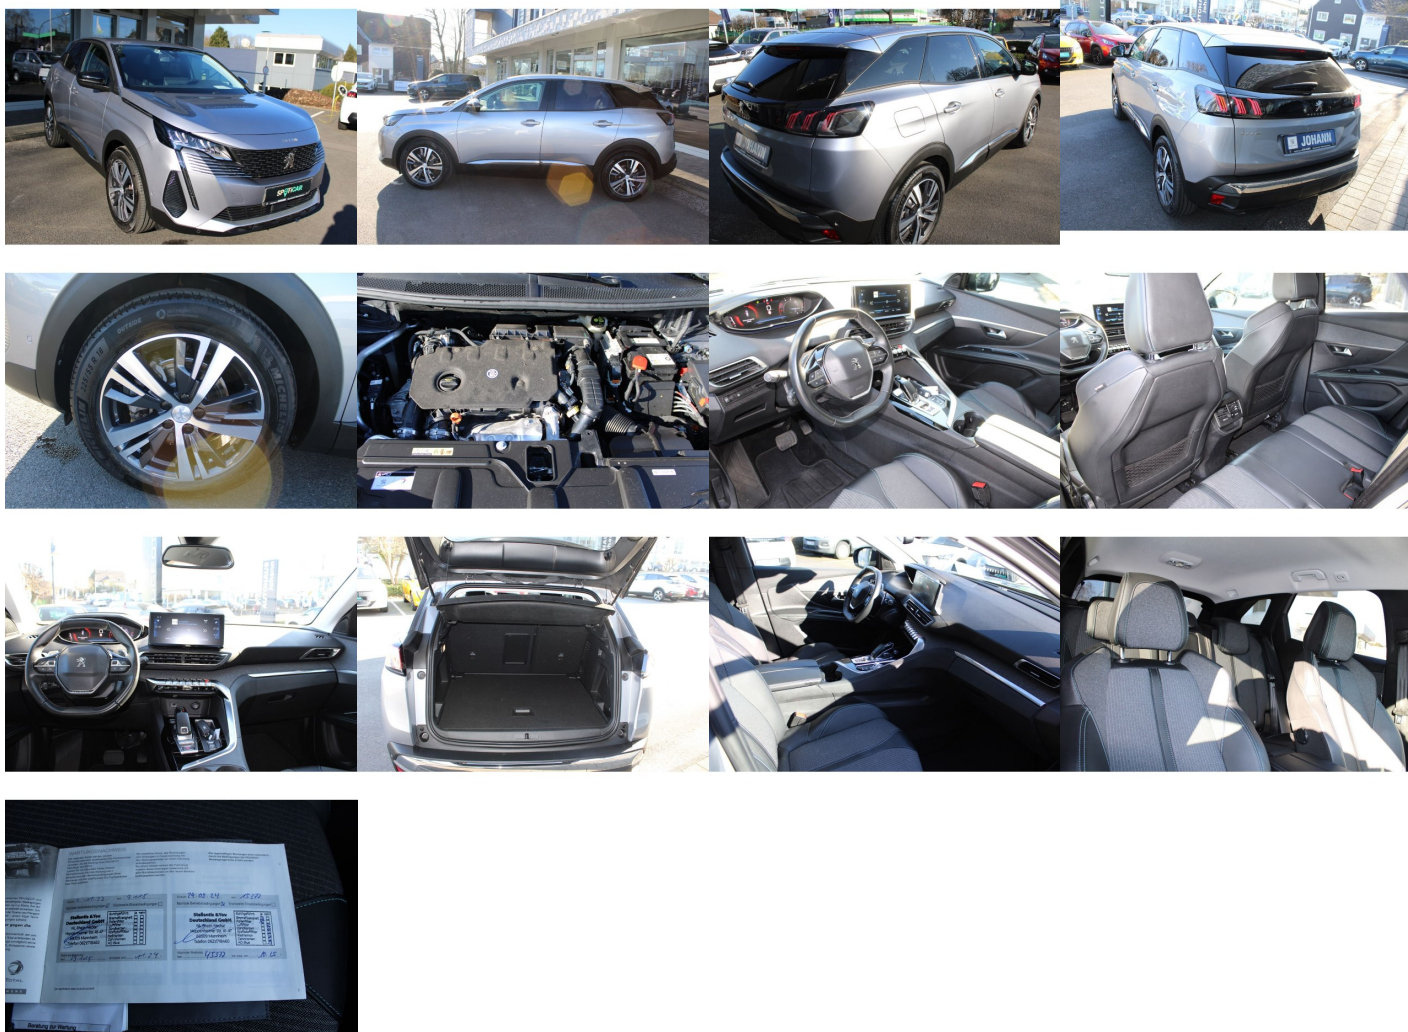

AUTO ZDROJ s.r.o.
Nademejská 600/1
198 00 Praha 9

IČO: 107 54 423
DIČ: CZ10754423

E-mail

info.autozdroj@gmail.com

Infolinka

+420 737 028 441
+421 940 99 77 00

OTVÁRACIE HODINY

Pondelok - piatok
9:00 - 18:00