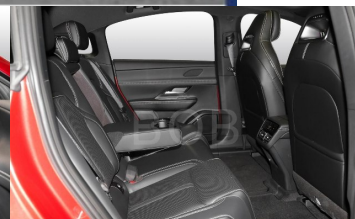

## Iné

Nefajčiarske vozidlo, USB

MUSTERFOTO

MUSTERFOTO

MUSTERFOTO

AUTO ZDROJ s.r.o.  
 Nademlejská 600/1  
 198 00 Praha 9

IČO: 107 54 423  
 DIČ: CZ10754423

**E-mail**