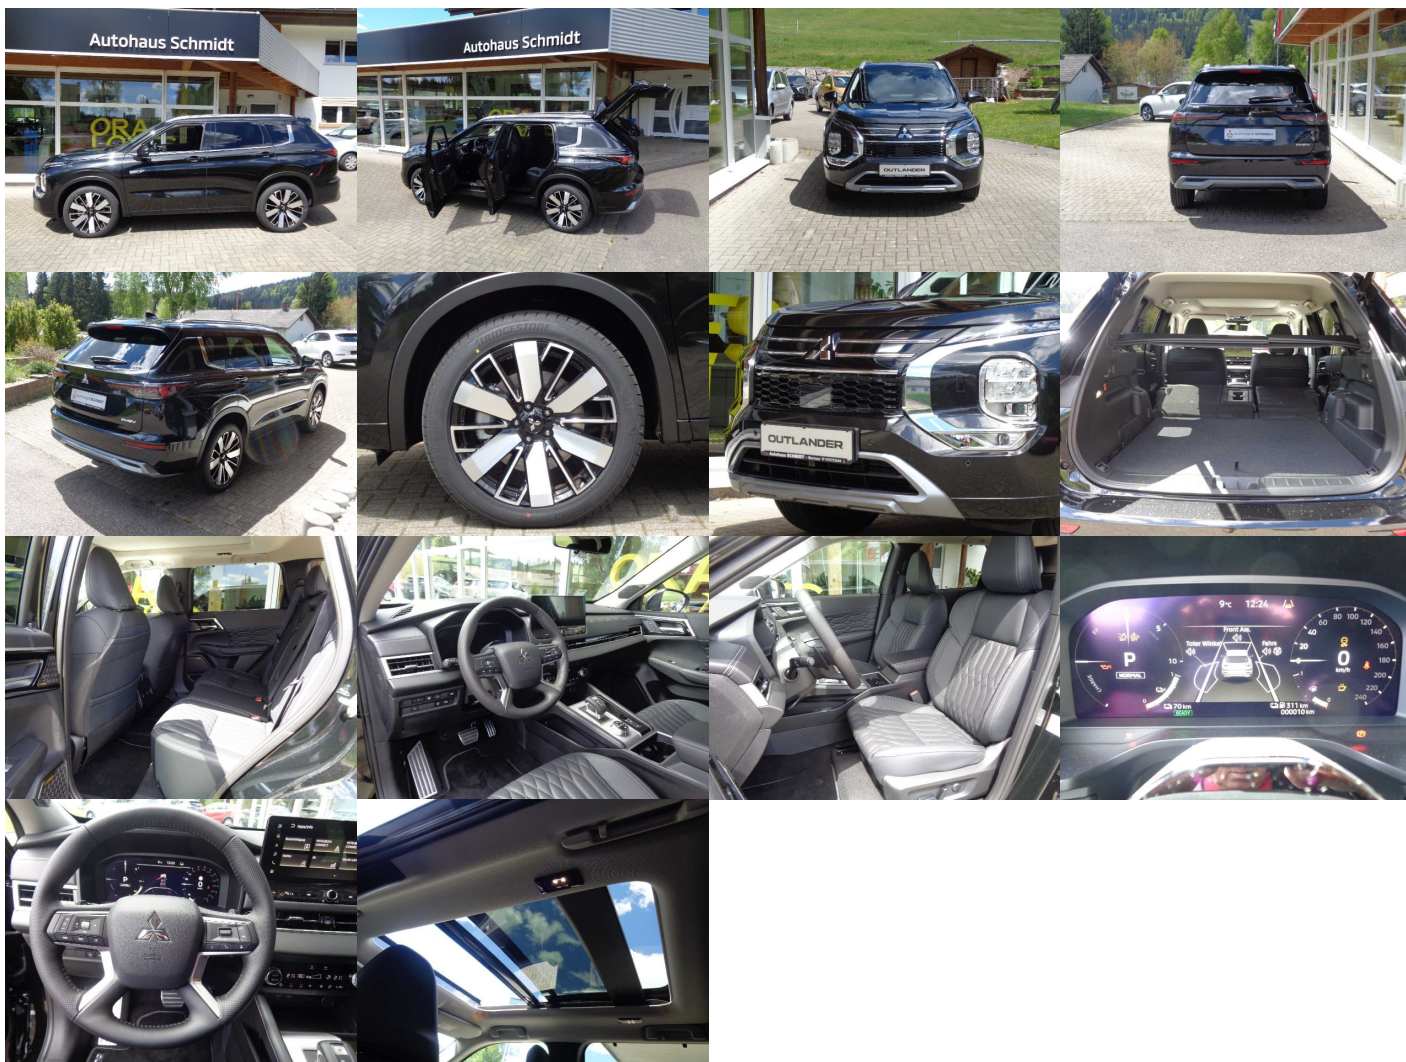

AUTO ZDROJ s.r.o.
Nademlejská 600/1
198 00 Praha 9

IČO: 107 54 423
DIČ: CZ10754423

E-mail

info.autozdroj@gmail.com

Infolinka

+420 737 028 441
+421 940 99 77 00

OTVÁRACIE HODINY

Pondelok - piatok
9:00 - 18:00