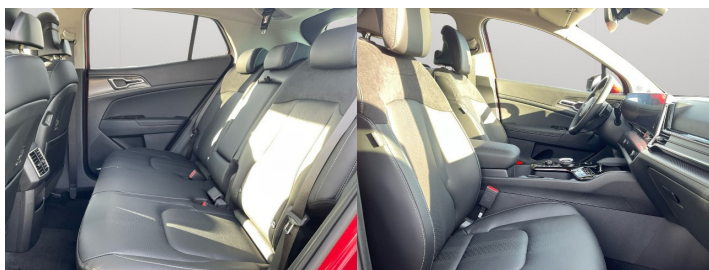

AUTO ZDROJ s.r.o.
Nademlejská 600/1
198 00 Praha 9

IČO: 107 54 423
DIČ: CZ10754423

E-mail

info.autozdroj@gmail.com

Infolinka

+420 737 028 441
+421 940 99 77 00

OTVÁRACIE HODINY

Pondelok - piatok
9:00 - 18:00