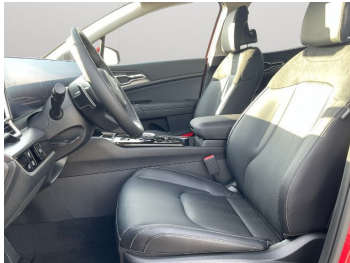

HOTZ
Automobile Gardelegen

AUTO ZDROJ

HOTZ
Automobile Gardelegen

HOTZ
Automobile Gardelegen

HOTZ
Automobile Gardelegen