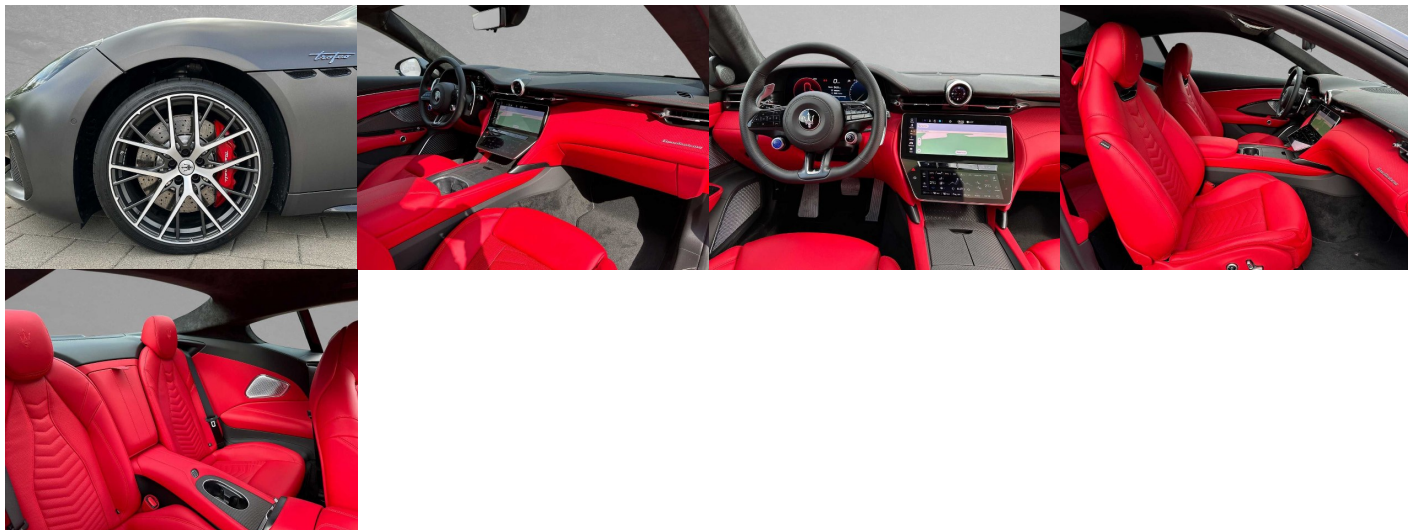

AUTO ZDROJ s.r.o.
Nademlejská 600/1
198 00 Praha 9

IČO: 107 54 423
DIČ: CZ10754423

E-mail

info.autozdroj@gmail.com

Infolinka

+420 737 028 441
+421 940 99 77 00

OTVÁRACIE HODINY

Pondelok - piatok
9:00 - 18:00