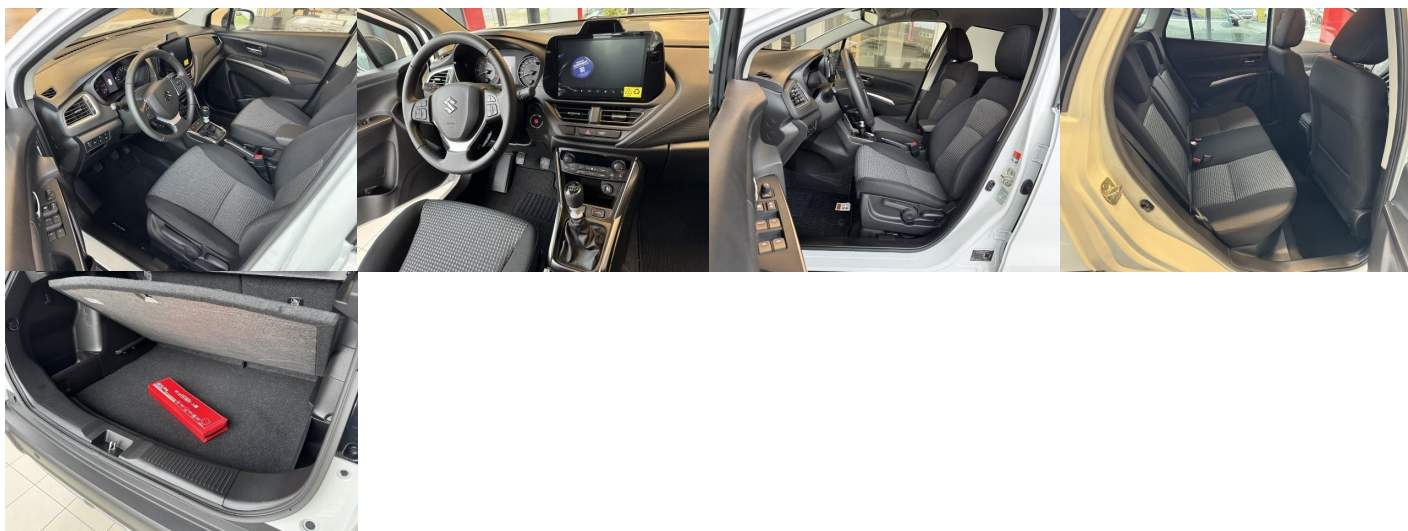

AUTO ZDROJ s.r.o.
Nademlejská 600/1
198 00 Praha 9

IČO: 107 54 423
DIČ: CZ10754423

E-mail

info.autozdroj@gmail.com

Infolinka

+420 737 028 441
+421 940 99 77 00

OTVÁRACIE HODINY

Pondelok - piatok
9:00 - 18:00