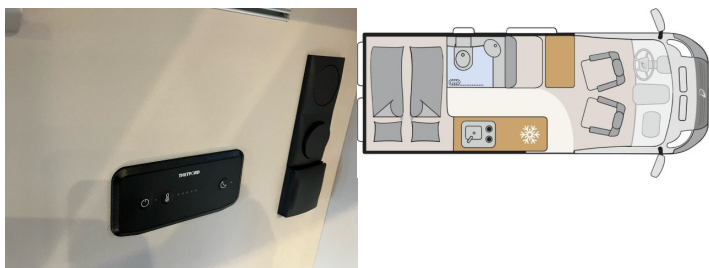

AUTO ZDROJ s.r.o.
Nademlejská 600/1
198 00 Praha 9

IČO: 107 54 423
DIČ: CZ10754423

E-mail

info.autozdroj@gmail.com

Infolinka

+420 737 028 441
+421 940 99 77 00

OTVÁRACIE HODINY

Pondelok - piatok
9:00 - 18:00