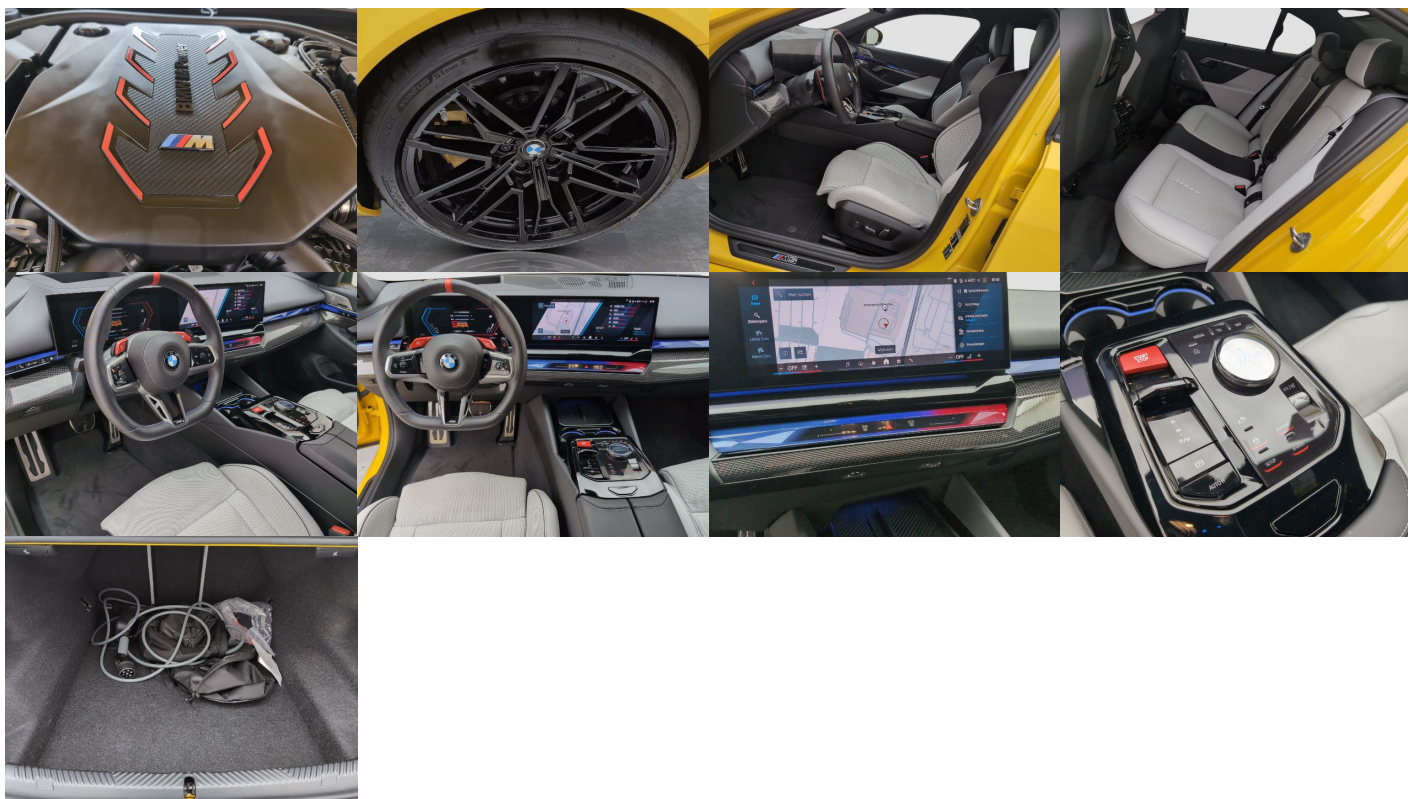

AUTO ZDROJ s.r.o.
Nademlejská 600/1
198 00 Praha 9

IČO: 107 54 423
DIČ: CZ10754423

E-mail

info.autozdroj@gmail.com

Infolinka

+420 737 028 441
+421 940 99 77 00

OTVÁRACIE HODINY

Pondelok - piatok
9:00 - 18:00