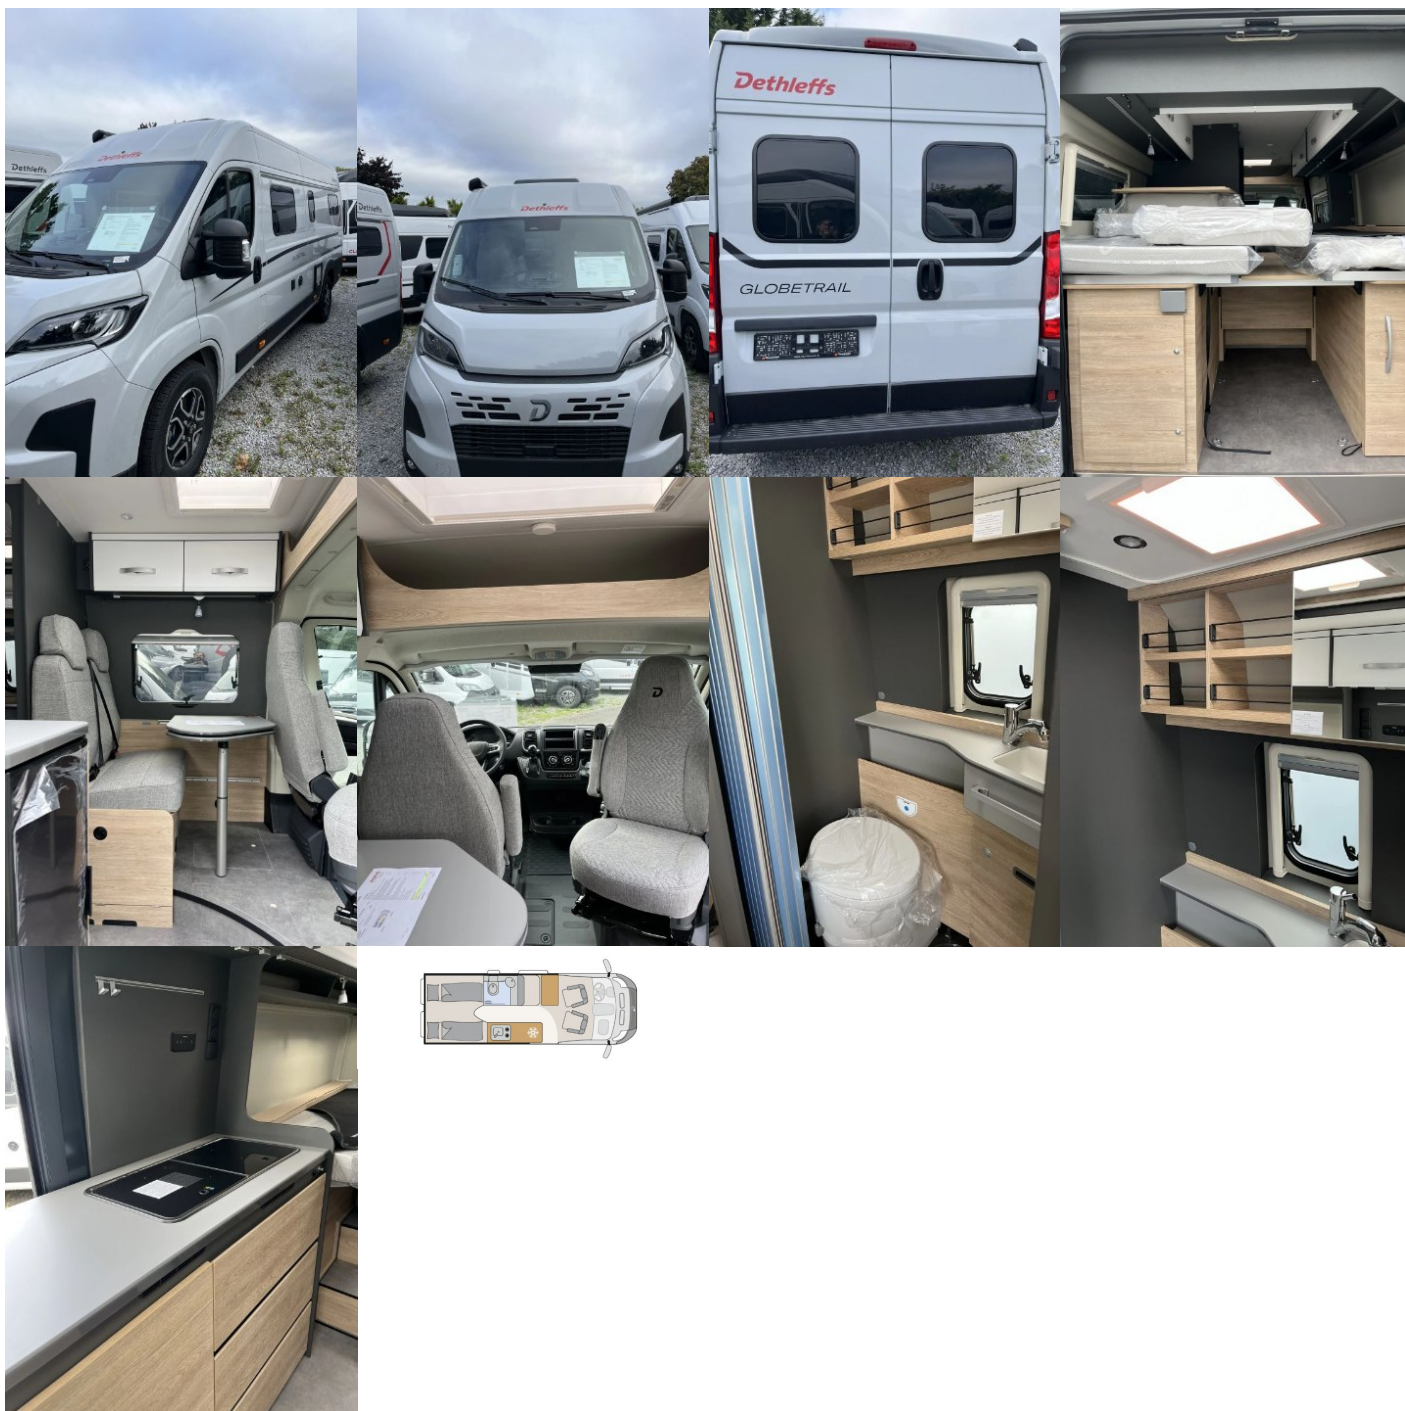

AUTO ZDROJ s.r.o.
Nademlejská 600/1
198 00 Praha 9

IČO: 107 54 423
DIČ: CZ10754423

E-mail

info.autozdroj@gmail.com

Infolinka

+420 737 028 441
+421 940 99 77 00

OTVÁRACIE HODINY

Pondelok - piatok
9:00 - 18:00