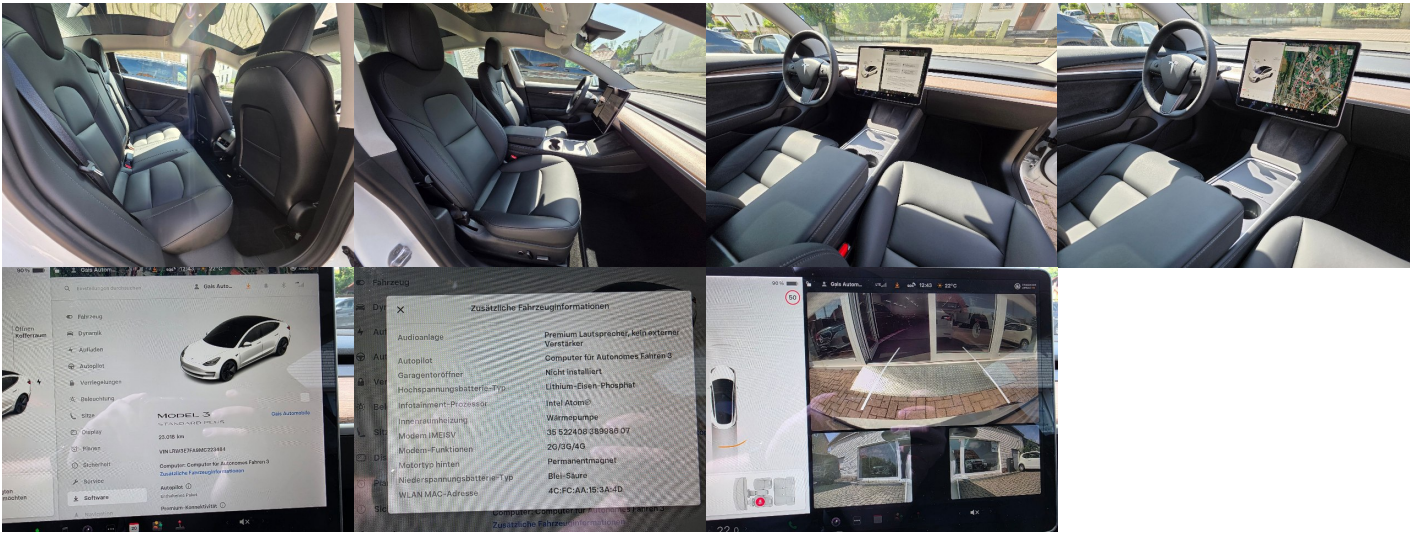

AUTO ZDROJ s.r.o.
Nademlejská 600/1
198 00 Praha 9

IČO: 107 54 423
DIČ: CZ10754423

E-mail

info.autozdroj@gmail.com

Infolinka

+420 737 028 441
+421 940 99 77 00

OTVÁRACIE HODINY

Pondelok - piatok
9:00 - 18:00