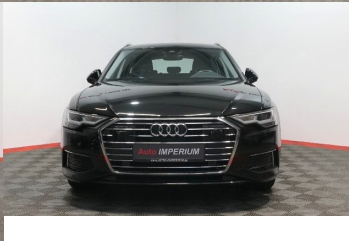

Auto IMPERIUM

AUTO ZDROJ