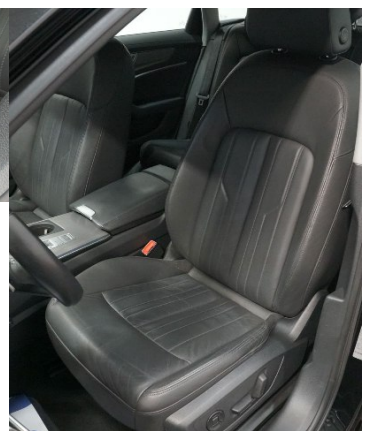

Auto IMPERIUM

AUTO ZDROJ