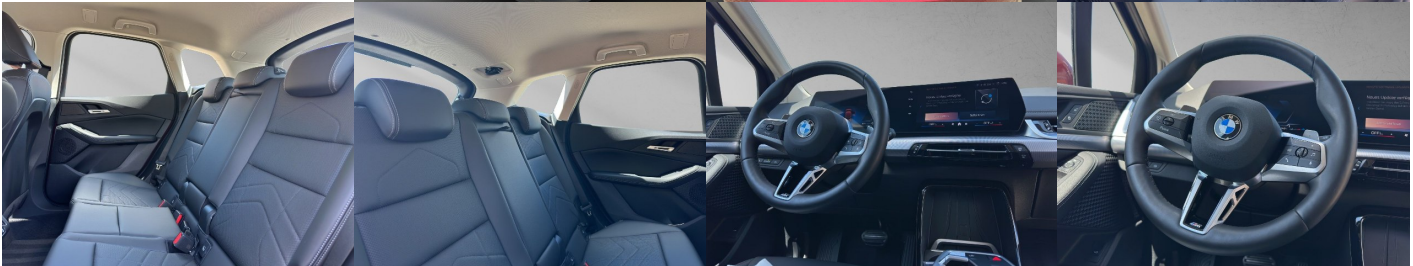

MOTORHEIMAT

WAGNER - SCHWARZ