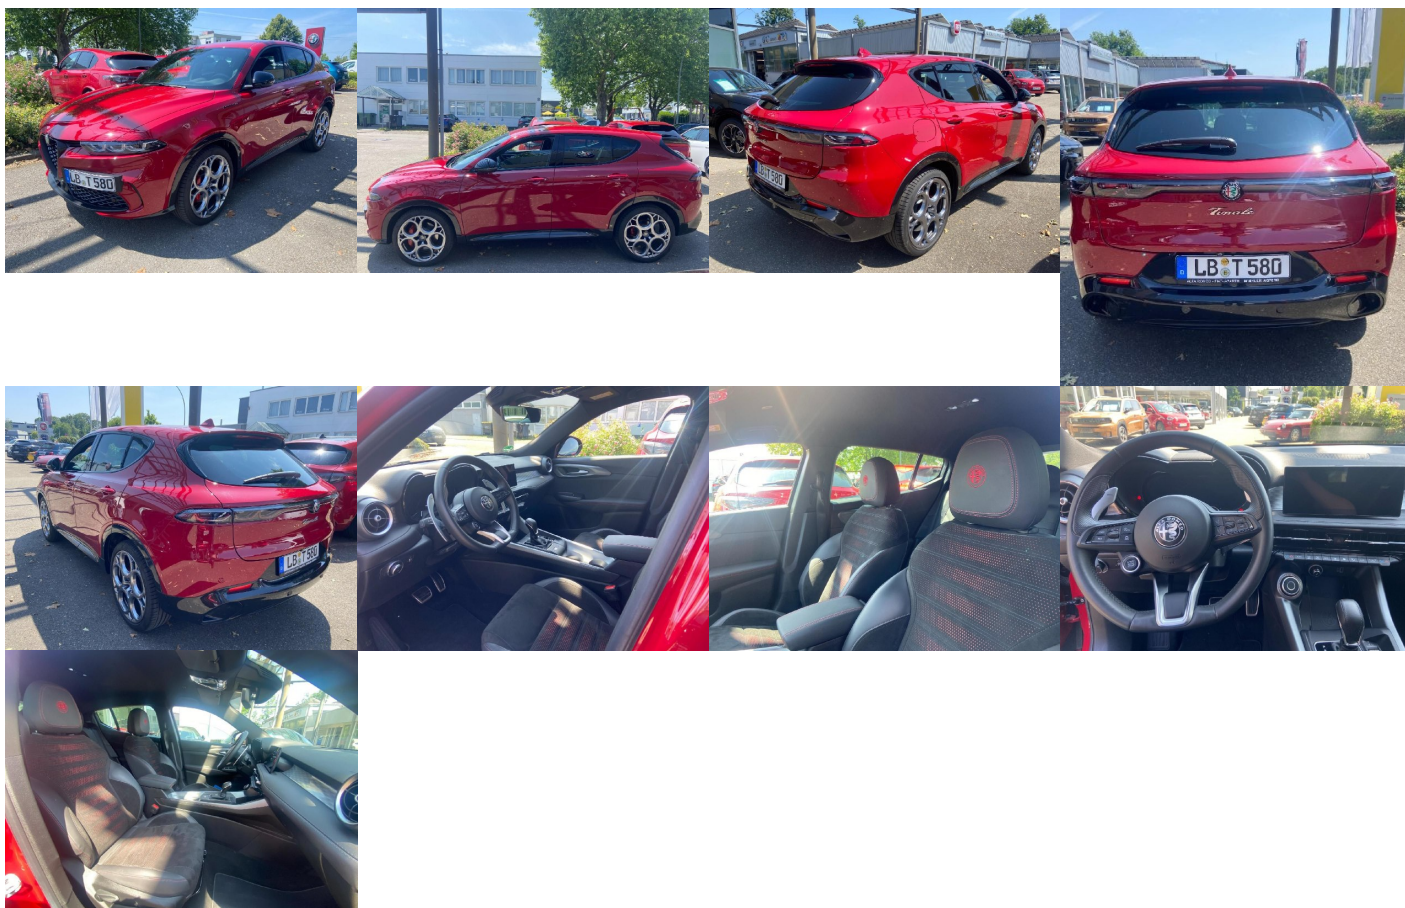

AUTO ZDROJ s.r.o.
Nademlejská 600/1
198 00 Praha 9

IČO: 107 54 423
DIČ: CZ10754423

E-mail

info.autozdroj@gmail.com

Infolinka

+420 737 028 441
+421 940 99 77 00

OTVÁRACIE HODINY

Pondelok - piatok
9:00 - 18:00