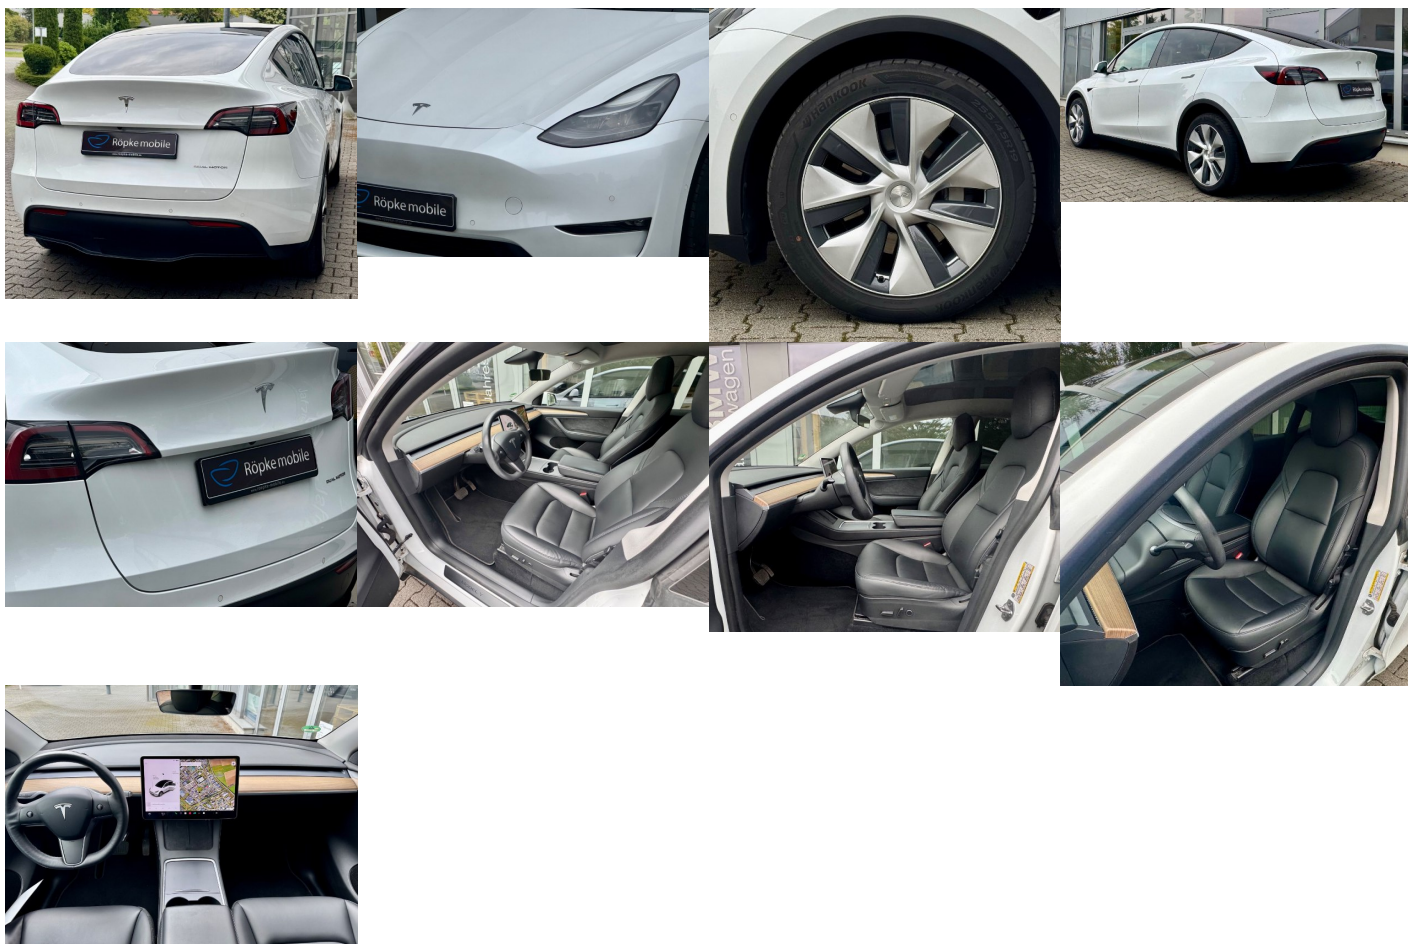

AUTO ZDROJ s.r.o.
Nademejnská 600/1
198 00 Praha 9

IČO: 107 54 423
DIČ: CZ10754423

E-mail

info.autozdroj@gmail.com

Infolinka

+420 737 028 441
+421 940 99 77 00

OTVÁRACIE HODINY

Pondelok - piatok
9:00 - 18:00