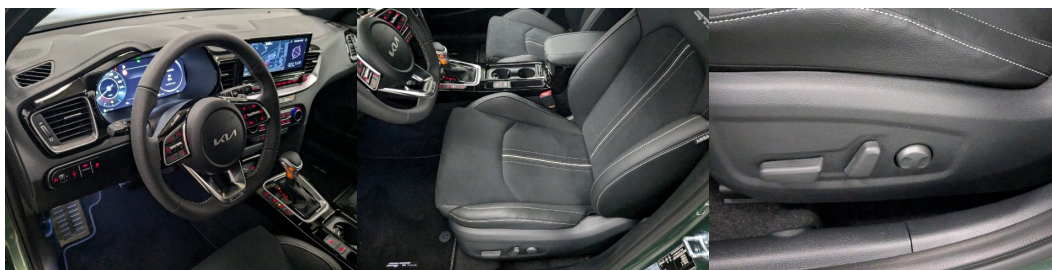

AUTO ZDROJ s.r.o.
Nademejnská 600/1
198 00 Praha 9

IČO: 107 54 423
DIČ: CZ10754423

E-mail

info.autozdroj@gmail.com

Infolinka

+420 737 028 441
+421 940 99 77 00

OTVÁRACIE HODINY

Pondelok - piatok
9:00 - 18:00