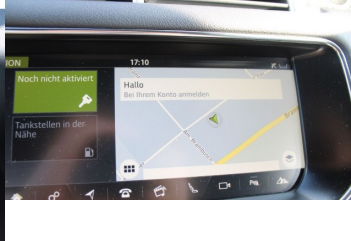

AUTO ZDROJ s.r.o.
Nademlejská 600/1
198 00 Praha 9

IČO: 107 54 423
DIČ: CZ10754423

E-mail

info.autozdroj@gmail.com

Infolinka

+420 737 028 441
+421 940 99 77 00

OTVÁRACIE HODINY

Pondelok - piatok
9:00 - 18:00