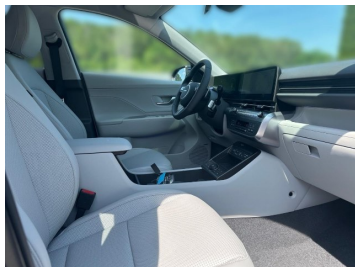

AUTO ZDROJ s.r.o.
Nademlejská 600/1
198 00 Praha 9

IČO: 107 54 423
DIČ: CZ10754423

E-mail

info.autozdroj@gmail.com

Infolinka

+420 737 028 441
+421 940 99 77 00

OTVÁRACIE HODINY

Pondelok - piatok
9:00 - 18:00