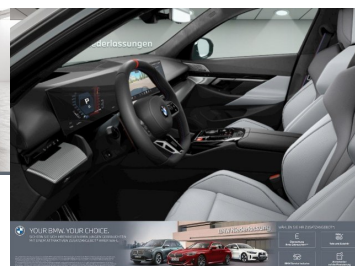

AUTO ZDROJ s.r.o.
Nademlejská 600/1
198 00 Praha 9

IČO: 107 54 423
DIČ: CZ10754423

E-mail

info.autozdroj@gmail.com

Infolinka

+420 737 028 441
+421 940 99 77 00

OTVÁRACIE HODINY

Pondelok - piatok
9:00 - 18:00