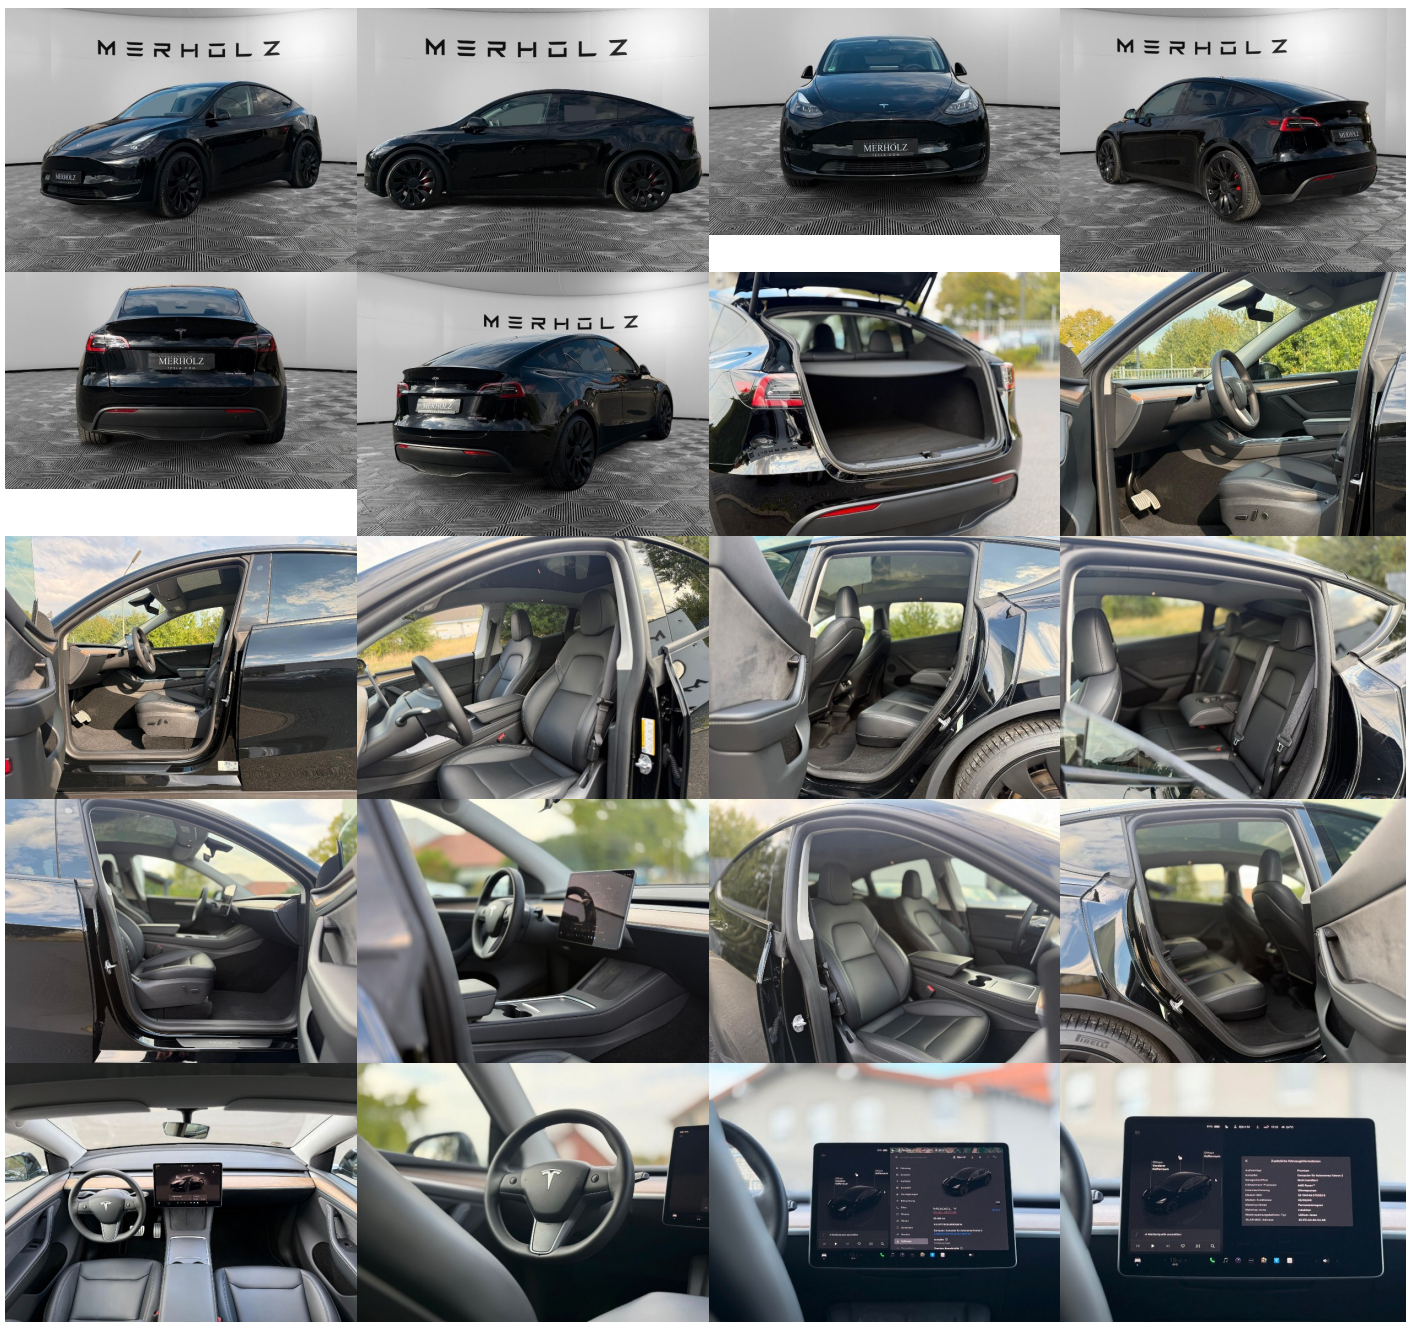

AUTO ZDROJ s.r.o.
Nademlejská 600/1
198 00 Praha 9

IČO: 107 54 423
DIČ: CZ10754423

E-mail

info.autozdroj@gmail.com

Infolinka

+420 737 028 441
+421 940 99 77 00

OTVÁRACIE HODINY

Pondelok - piatok
9:00 - 18:00