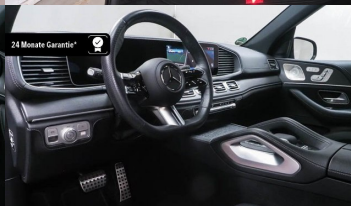

AUTO ZDROJ

24 Monate Garantie*

AUTO ZDROJ

AUTO ZDROJ s.r.o.
Nademejnská 600/1
198 00 Praha 9

IČO: 107 54 423
DIČ: CZ10754423

E-mail

info.autozdroj@gmail.com

Infolinka

+420 737 028 441
+421 940 99 77 00

OTVÁRACIE HODINY

Pondelok - piatok
9:00 - 18:00