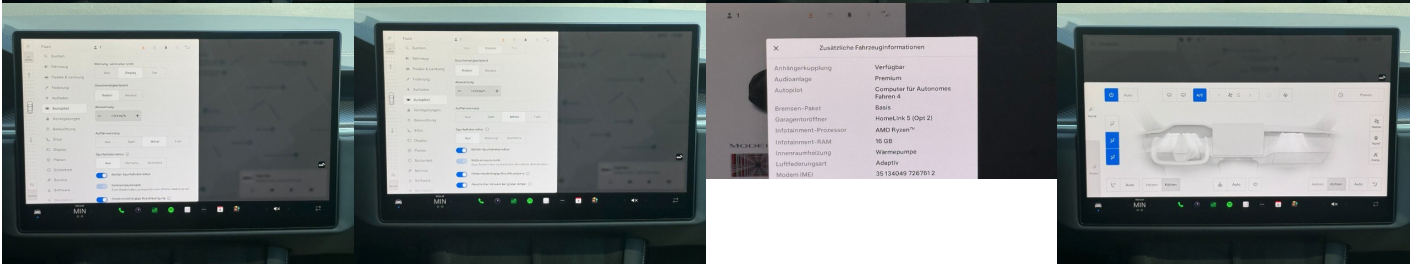

Zusätzliche Fahrzeuginformationen

Anhängerkupplung	Verfügbar
Außenspiegel	Standard
Aufschlüsselung	Standard
Autopilot	Standard
Bremsen-Paket	Standard
Garagenöffner	Standard
Infotainment-Prozessor	AMD Ryzen™
Infotainment-OS	32 Bit
Innenraumheizung	Standard
Luftfrischungssystem	Standard
Modem (4G)	Standard
Wärmepumpe	Standard
35 Takt/40 7287912