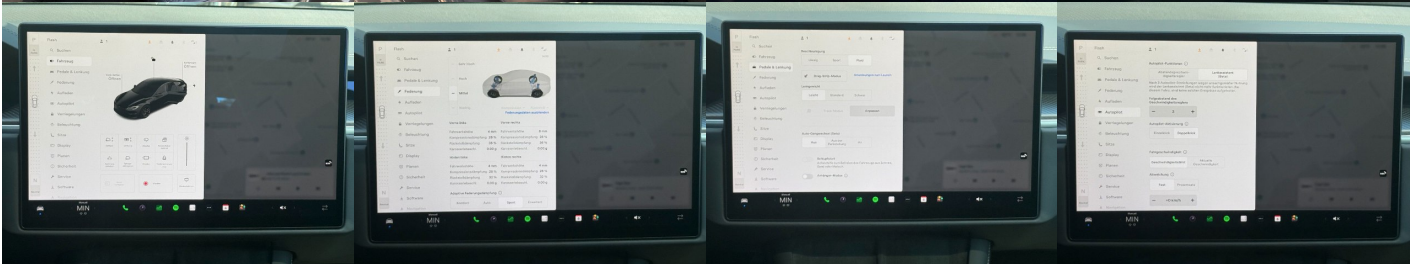

Zusätzliche Fahrzeuginformationen

Anhängerkupplung	Verfügbar
Außenspiegel	Standard
Aufschlüsselung	Standard
Autopilot	Standard
Bremsen-Paket	Standard
Garagenöffner	Standard
Infotainment-Prozessor	AMD Ryzen™
Infotainment-OS	32 Bit
Innenraumheizung	Standard
Luftfrischungssystem	Standard
Modem (4G)	Standard
Wärmepumpe	Standard
35 Takt/40 7287912