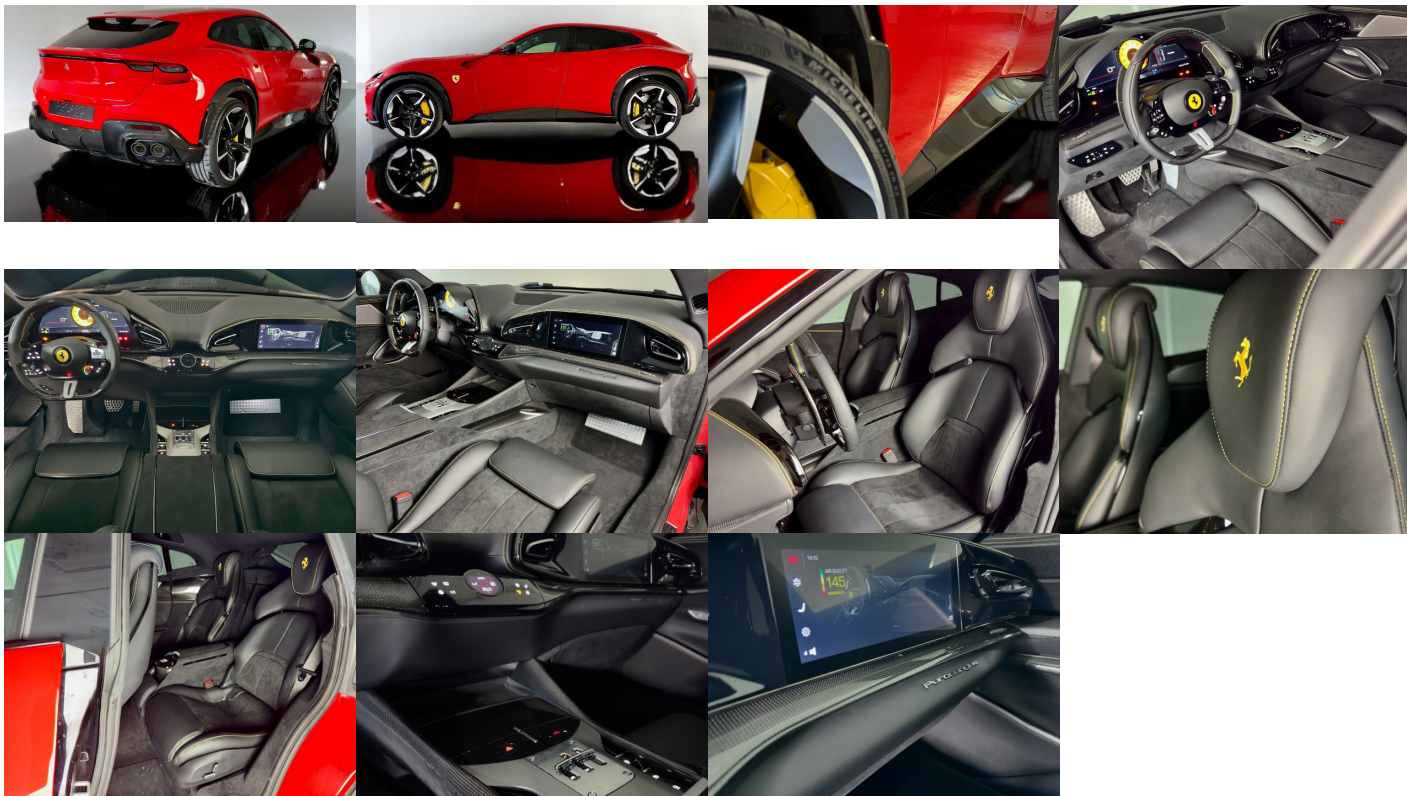

AUTO ZDROJ s.r.o.
Nademlejská 600/1
198 00 Praha 9

IČO: 107 54 423
DIČ: CZ10754423

E-mail

info.autozdroj@gmail.com

Infolinka

+420 737 028 441
+421 940 99 77 00

OTVÁRACIE HODINY

Pondelok - piatok
9:00 - 18:00