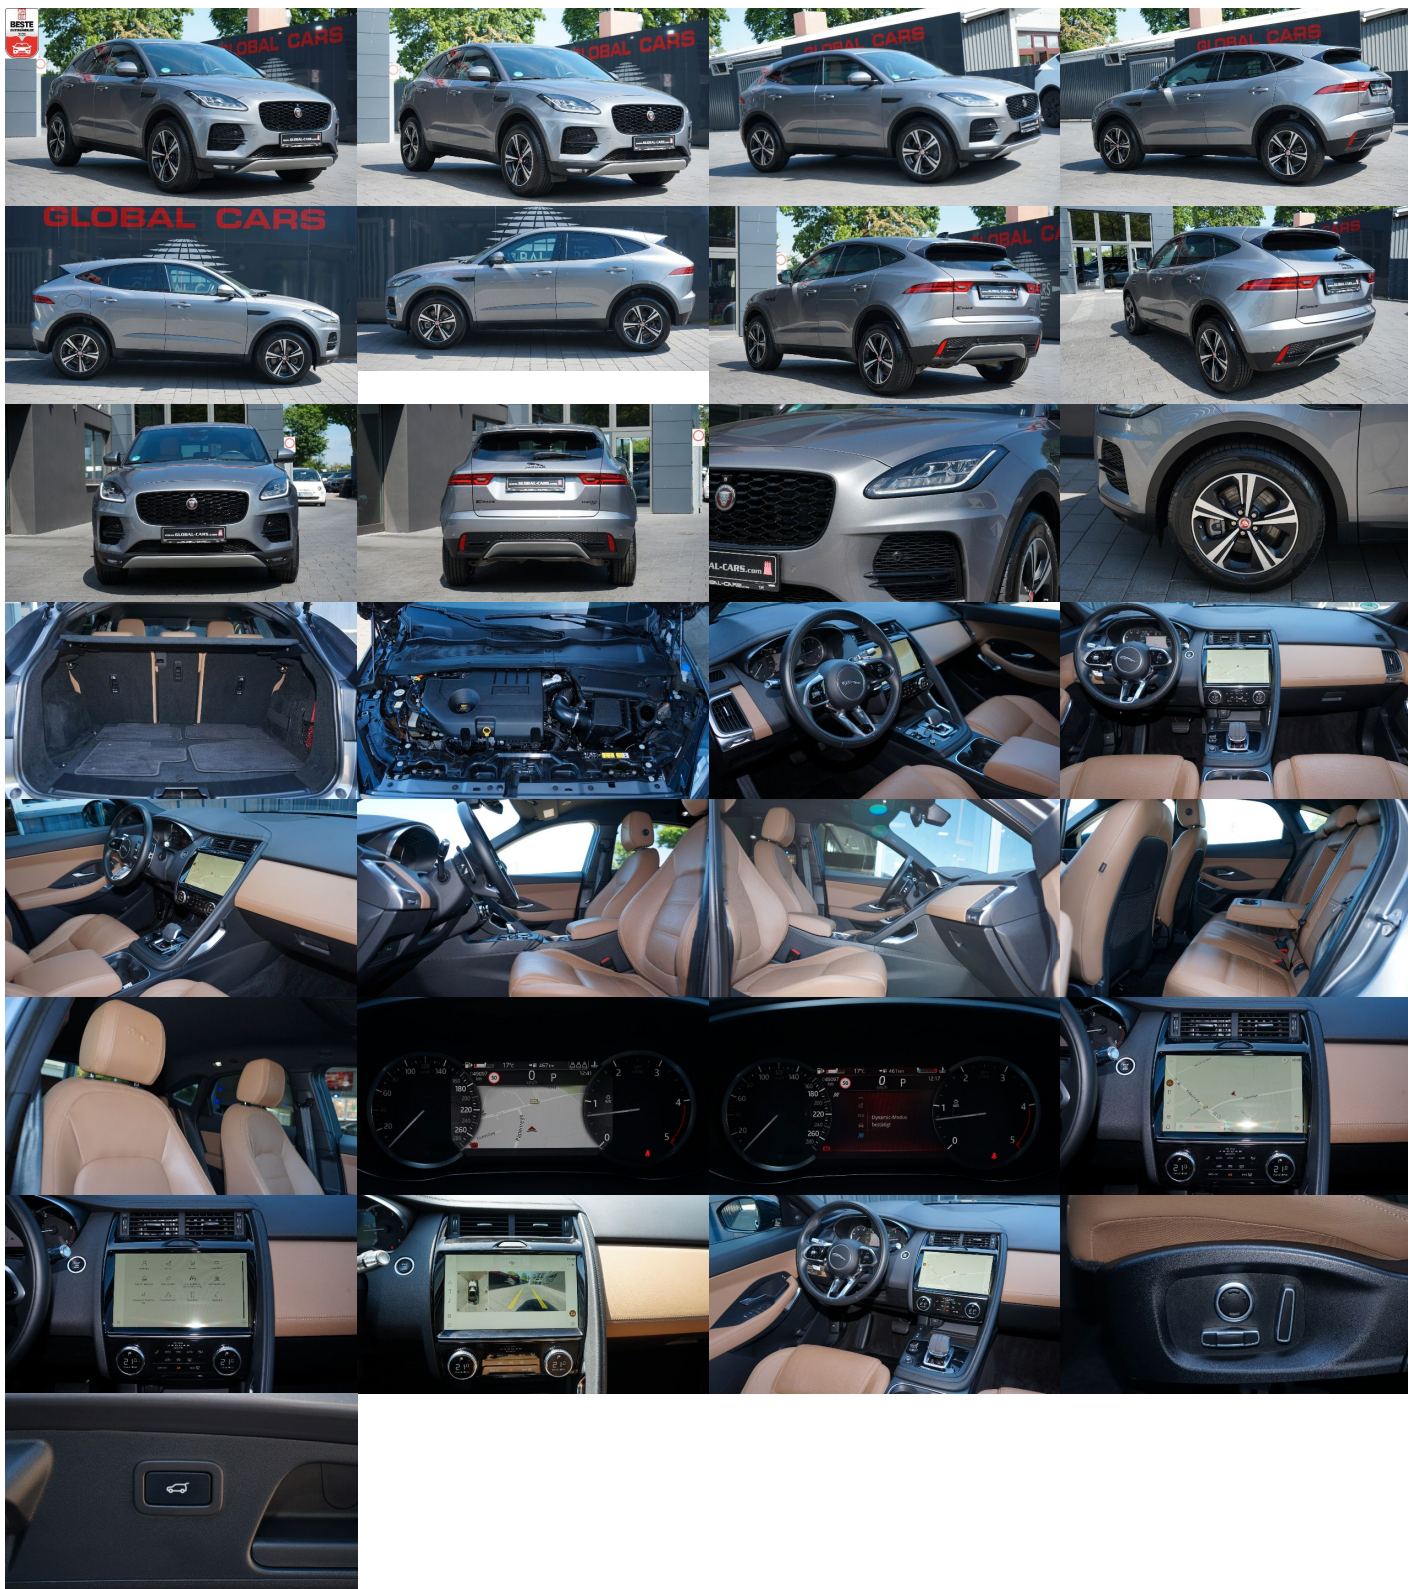

AUTO ZDROJ s.r.o.
Nademelejská 600/1
198 00 Praha 9