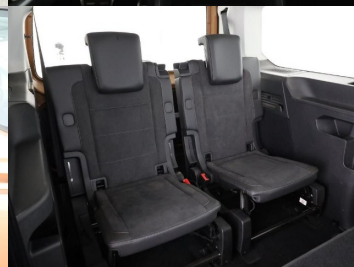

AUTO ZDROJ s.r.o.
Nademlejská 600/1
198 00 Praha 9