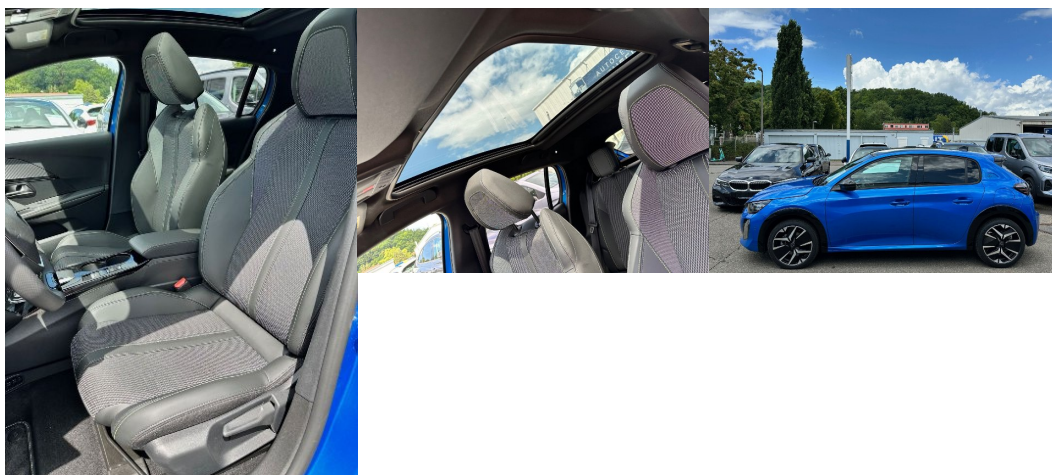

AUTO ZDROJ s.r.o.
Nademlejská 600/1
198 00 Praha 9

IČO: 107 54 423
DIČ: CZ10754423

E-mail

info.autozdroj@gmail.com

Infolinka

+420 737 028 441
+421 940 99 77 00

OTVÁRACIE HODINY

Pondelok - piatok
9:00 - 18:00