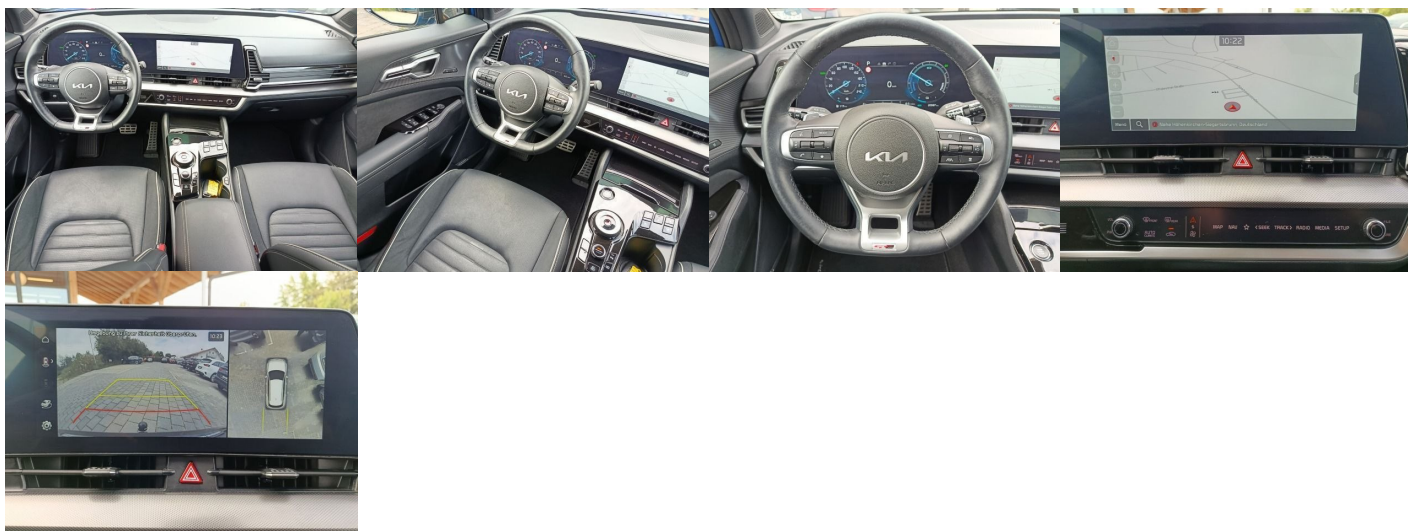

AUTO ZDROJ s.r.o.
Nademlejská 600/1
198 00 Praha 9

IČO: 107 54 423
DIČ: CZ10754423

E-mail

info.autozdroj@gmail.com

Infolinka

+420 737 028 441
+421 940 99 77 00

OTVÁRACIE HODINY

Pondelok - piatok
9:00 - 18:00