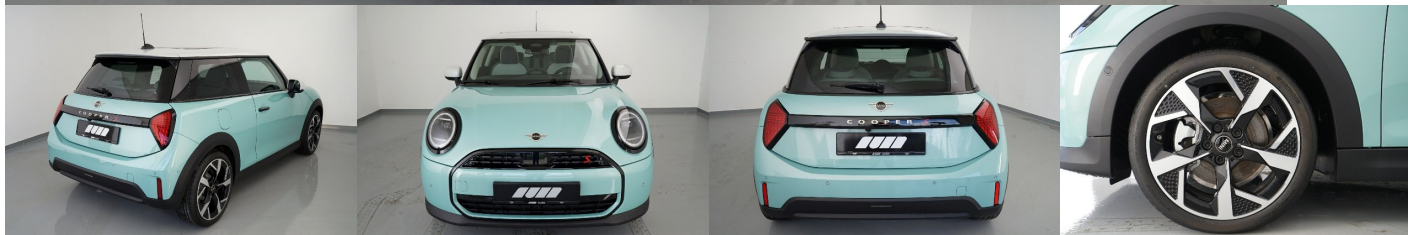

Bluetooth, Hlasitý odposluch, Osvetlenie okolia, Android Auto, Apple CarPlay, Integrované streamovanie hudby, Ovládanie hlasom, Plne digitálny prístrojový panel

Ostatné

Palubný počítač, Imobilizér, Hliníkové disky, Tempomat, Tónované sklá, Strešné okno, Navigačný systém, Svetlomety LED, Dažďový senzor, Automatické svetlá, Natáčacie svetlomety, Parkovací senzor zadný+predný, Parkovacia kamera, Svetelný senzor, Stop&Start systém, Vonkajší teplomer, Ostrekovač svetlomietov, Bezklúčové otváranie dverí, Panoramatická strecha, Svietenie denné LED, interiér textil

Doplňujúce informácie

Na dovoz z DE, Možný odpočet DPH, Kontrola originality, Možný leasing, Úplná servisná história, Vozidlo je v záruke

Iné

Driving Assistant, USB