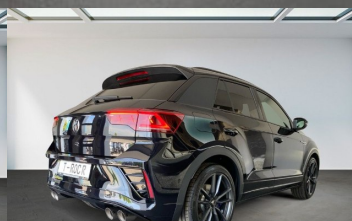

AUTO ZDROJ

NOVÉ AUTO