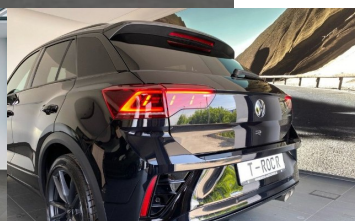

AUTO ZDROJ

NOVÉ AUTO