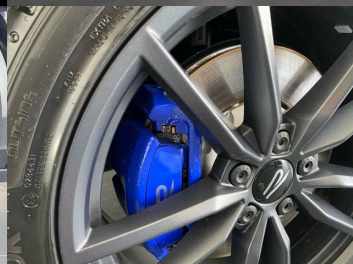

AUTO ZDROJ

NOVÉ AUTO