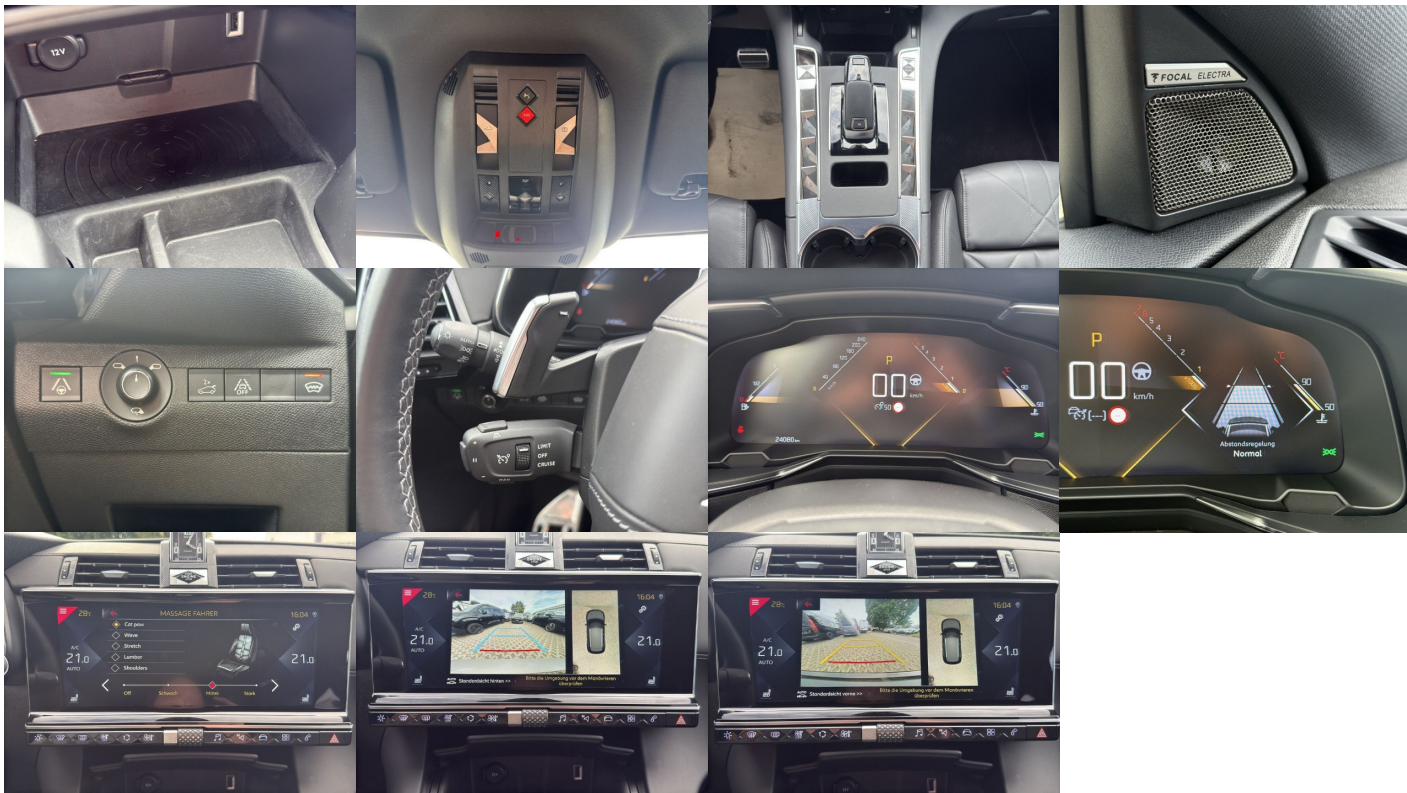

AUTO ZDROJ s.r.o.
Nademlejská 600/1
198 00 Praha 9

IČO: 107 54 423
DIČ: CZ10754423

E-mail

info.autozdroj@gmail.com

Infolinka

+420 737 028 441
+421 940 99 77 00

OTVÁRACIE HODINY

Pondelok - piatok
9:00 - 18:00