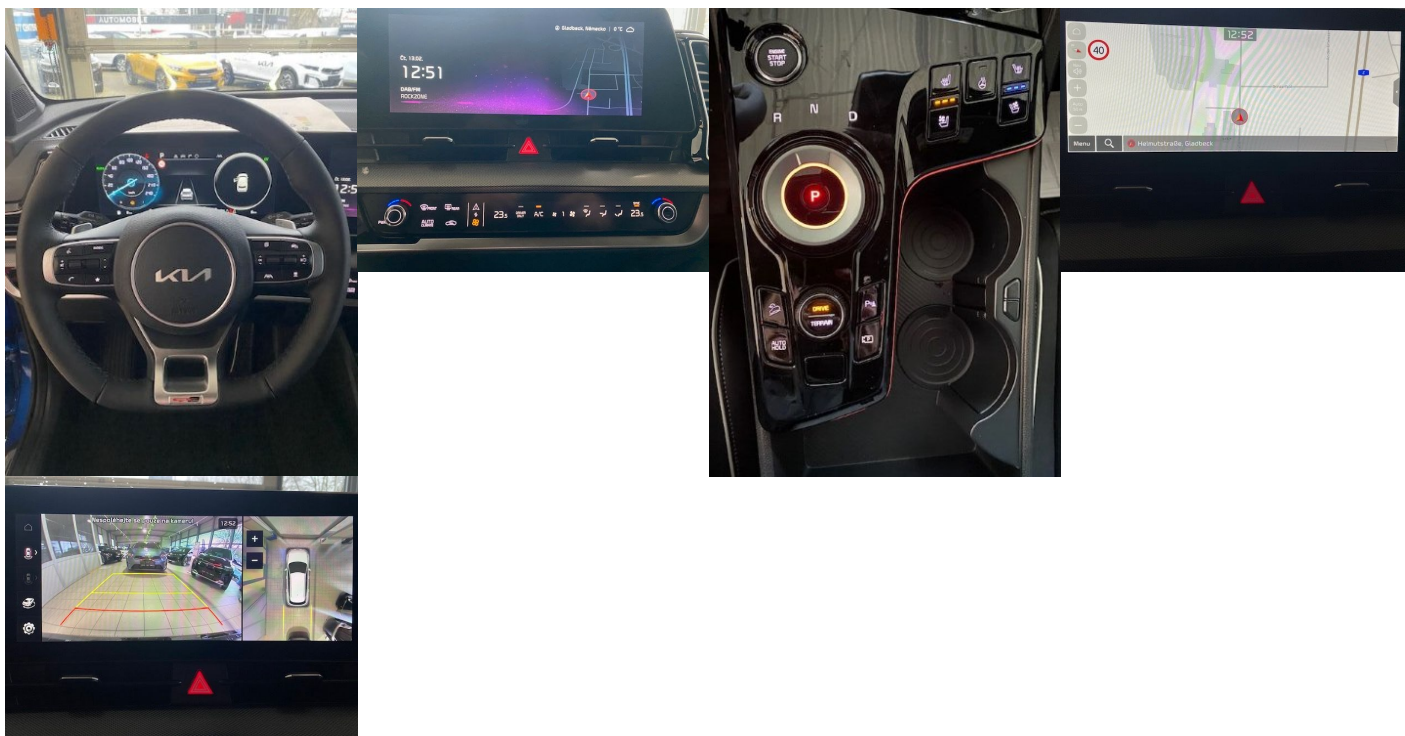

AUTO ZDROJ s.r.o.
Nademlejská 600/1
198 00 Praha 9

IČO: 107 54 423
DIČ: CZ10754423

E-mail

info.autozdroj@gmail.com

Infolinka

+420 737 028 441
+421 940 99 77 00

OTVÁRACIE HODINY

Pondelok - piatok
9:00 - 18:00