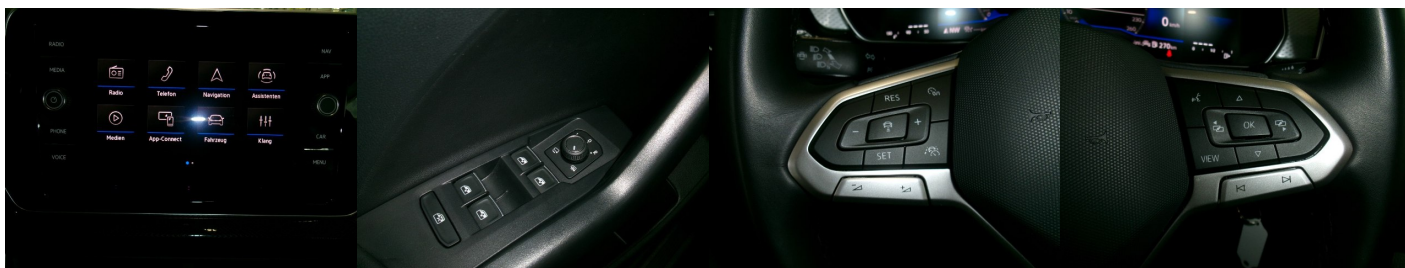

AUTO ZDROJ s.r.o.
Nademlejská 600/1
198 00 Praha 9

IČO: 107 54 423
DIČ: CZ10754423

E-mail

info.autozdroj@gmail.com

Infolinka

+420 737 028 441
+421 940 99 77 00

OTVÁRACIE HODINY

Pondelok - piatok
9:00 - 18:00