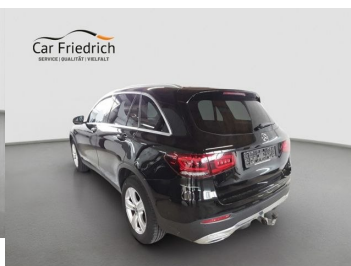

AUTO ZDROJ s.r.o.
Nademlejská 600/1
198 00 Praha 9

IČO: 107 54 423
DIČ: CZ10754423

E-mail

info.autozdroj@gmail.com

Infolinka

+420 737 028 441
+421 940 99 77 00

OTVÁRACIE HODINY

Pondelok - piatok
9:00 - 18:00