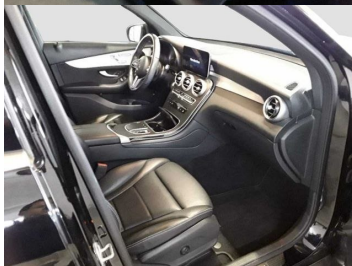

AUTO ZDROJ s.r.o.
Nademlejská 600/1
198 00 Praha 9

IČO: 107 54 423
DIČ: CZ10754423

E-mail

info.autozdroj@gmail.com

Infolinka

+420 737 028 441
+421 940 99 77 00

OTVÁRACIE HODINY

Pondelok - piatok
9:00 - 18:00