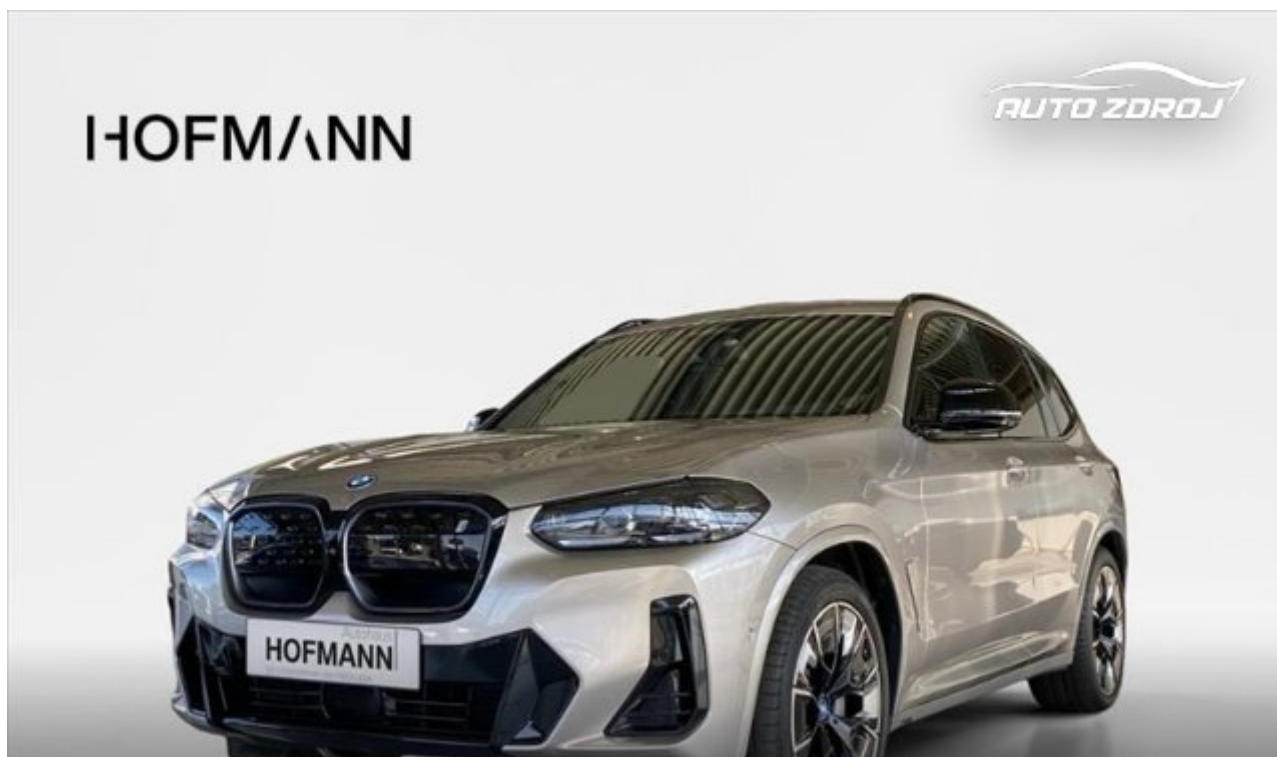

panel, WLAN / Wifi Hotspot

Ostatné

Palubný počítač, Imobilizér, Hliníkové disky, Strešný nosič - Lyžiny, Parkovací asistent, Ťažné zariadenie, Tónované sklá, Navigačný systém, Svetlomety LED, Dažďový senzor, Automatické svetlá, Parkovací senzor zadný+predný, Parkovacia kamera, Svetelný senzor, Stop&Start systém, Vonkajší teplomer, Ostrekovač svetlometov, Adaptívny tempomat, Bezklúčové otváranie dverí, El. zatváranie kufru, Svietenie denné LED, 360° kamera, Glare-free high beam, Adaptívne natáčanie svetlometov, interiér celokožený, Ťažné zariadenie otočné

Doplňujúce informácie

Na dovoz z DE, Možný odpočet DPH, Kontrola originality, Možný leasing, Úplná servisná história, Servisná knižka, Prvý majiteľ

Iné

Driving Assistant, Nefajčiarske vozidlo, USB