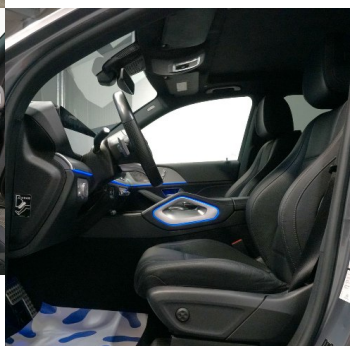

Auto IMPERIUM

AUTO ZDROJ