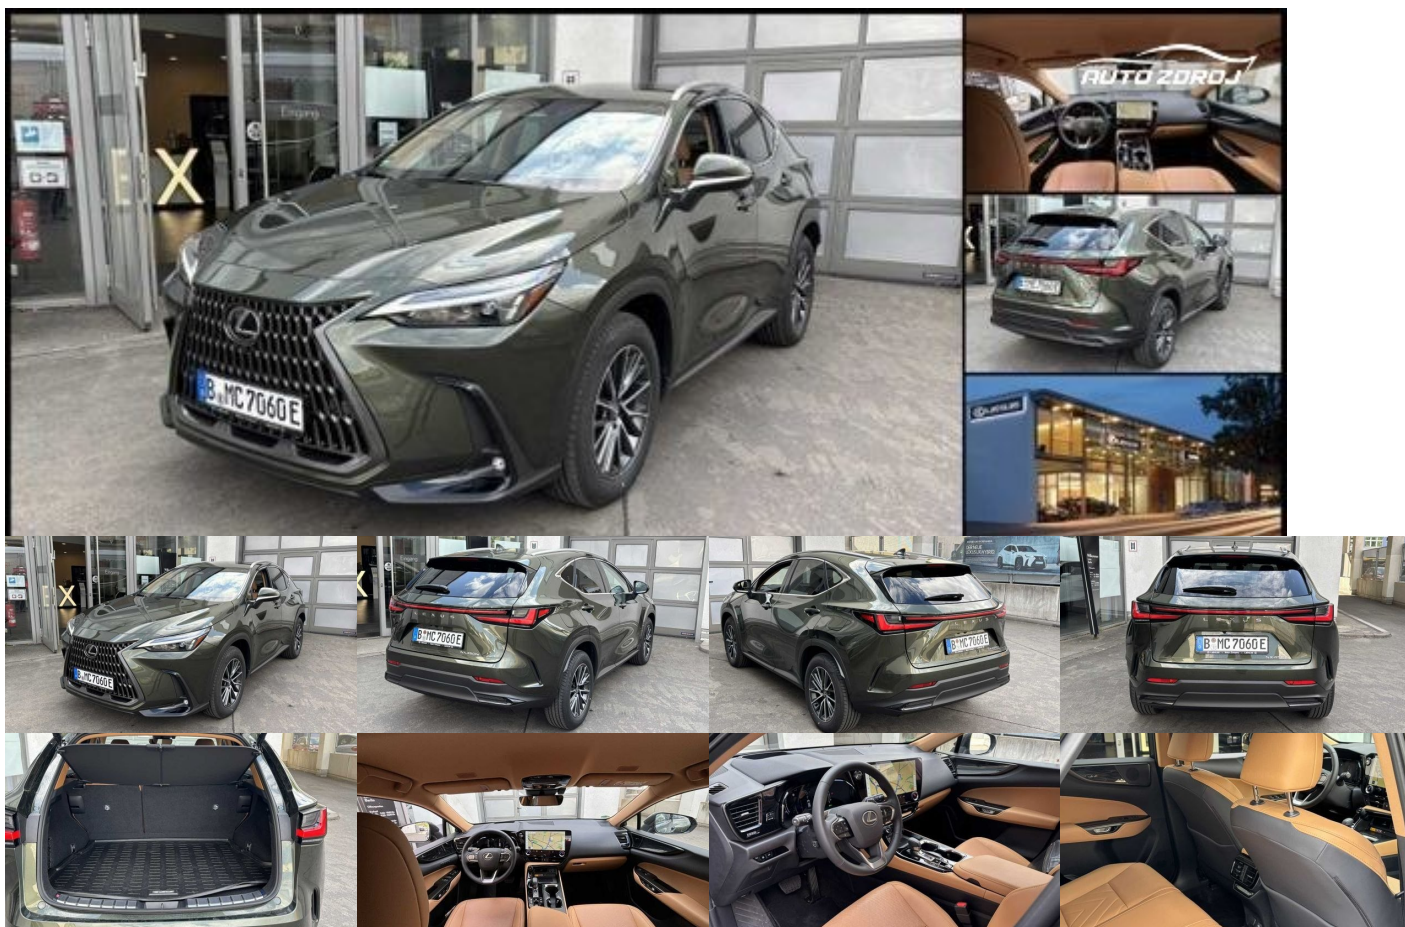

Lakťová opierka vpredu, Klimatizácia automatická dvojjónová, El. predné a zadné okná, Head-up display, Bezklúčové štartovanie, Vyhrievaný volant, Dotyková obrazovka, Rádio DAB, Vnútorné zrkadlo sa automaticky stmieva, Bluetooth, Hlasitý odposluch, Osvetlenie okolia, Bedrová opierka, Radenie pádlami, Ovládanie hlasom

Ostatné

Palubný počítač, Imobilizér, Protiprešmykový systém, Hliníkové disky, Strešný nosič - Lyžiny, Tónované sklá, Navigačný systém, Svetlomety LED, Dažďový senzor, Automatické svetlá, Parkovací senzor zadný, Parkovacia kamera, Svetelný senzor, Stop&Start systém, Vonkajší teplomer, Ostrekovač svetlometov, Adaptívny tempomat, Bezklúčové otváranie dverí, Svietenie denné LED, 360° kamera, Svetlá LED zadné, Svetlomety LED do hmly, interiér celokožený

Doplňujúce informácie

Na dovoz z DE, Možný odpočet DPH, Kontrola originality, Možný leasing, Úplná servisná história, Vozidlo je v záruke, Servisná knižka, Prvý majiteľ

Iné

Filter pevných častíc, Nefajčiarske vozidlo, USB, Plug-In-Hybrid