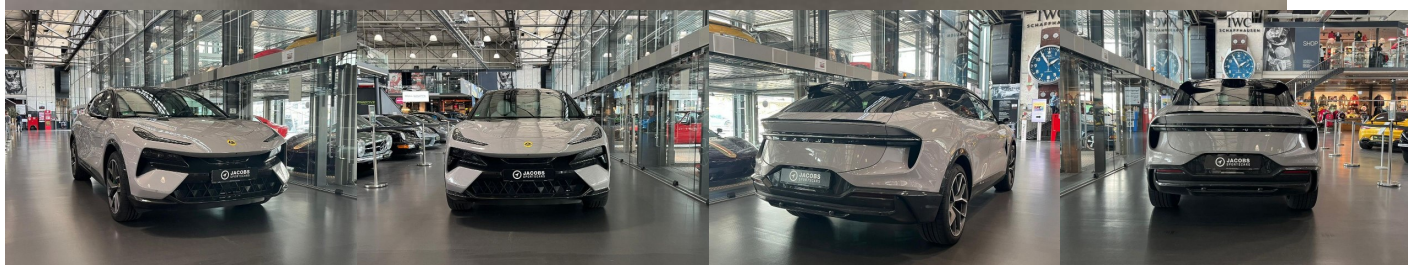

Svietenie denné LED, interiér kožený

Doplňujúce informácie

Na dovoz z DE, Možný odpočet DPH, Kontrola originality, Možný leasing, Úplná servisná história, Vozidlo je v záruke, Prvý majiteľ

Iné

Nefajčiarske vozidlo