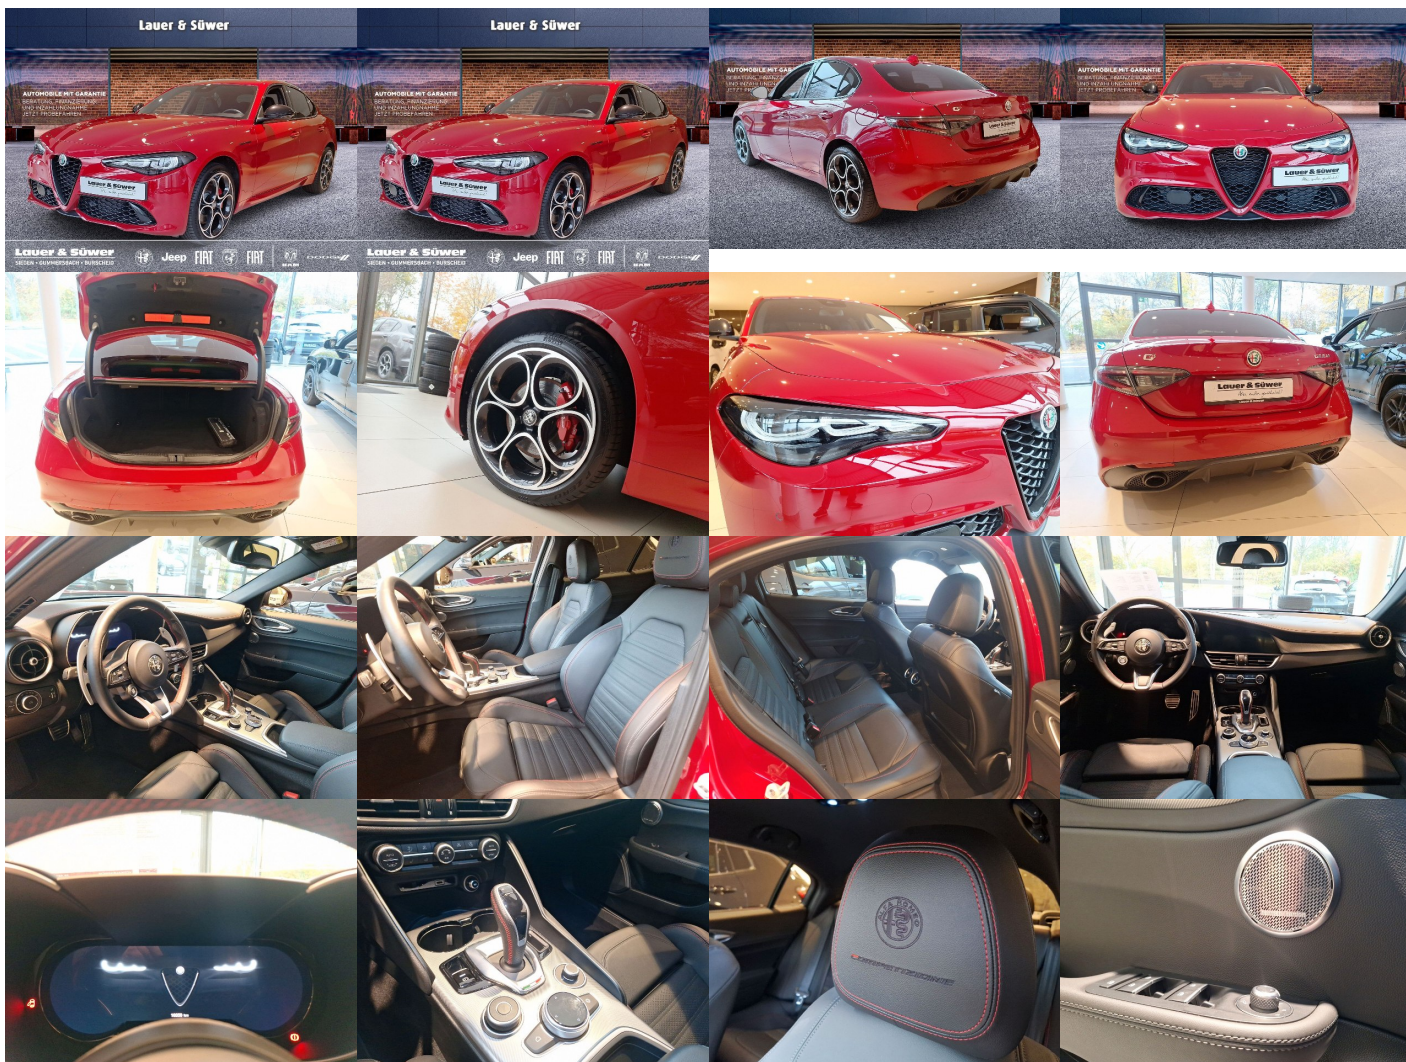

AUTO ZDROJ s.r.o.
Nademlejská 600/1
198 00 Praha 9

IČO: 107 54 423
DIČ: CZ10754423

E-mail

info.autozdroj@gmail.com

Infolinka

+420 737 028 441
+421 940 99 77 00

OTVÁRACIE HODINY

Pondelok - piatok
9:00 - 18:00