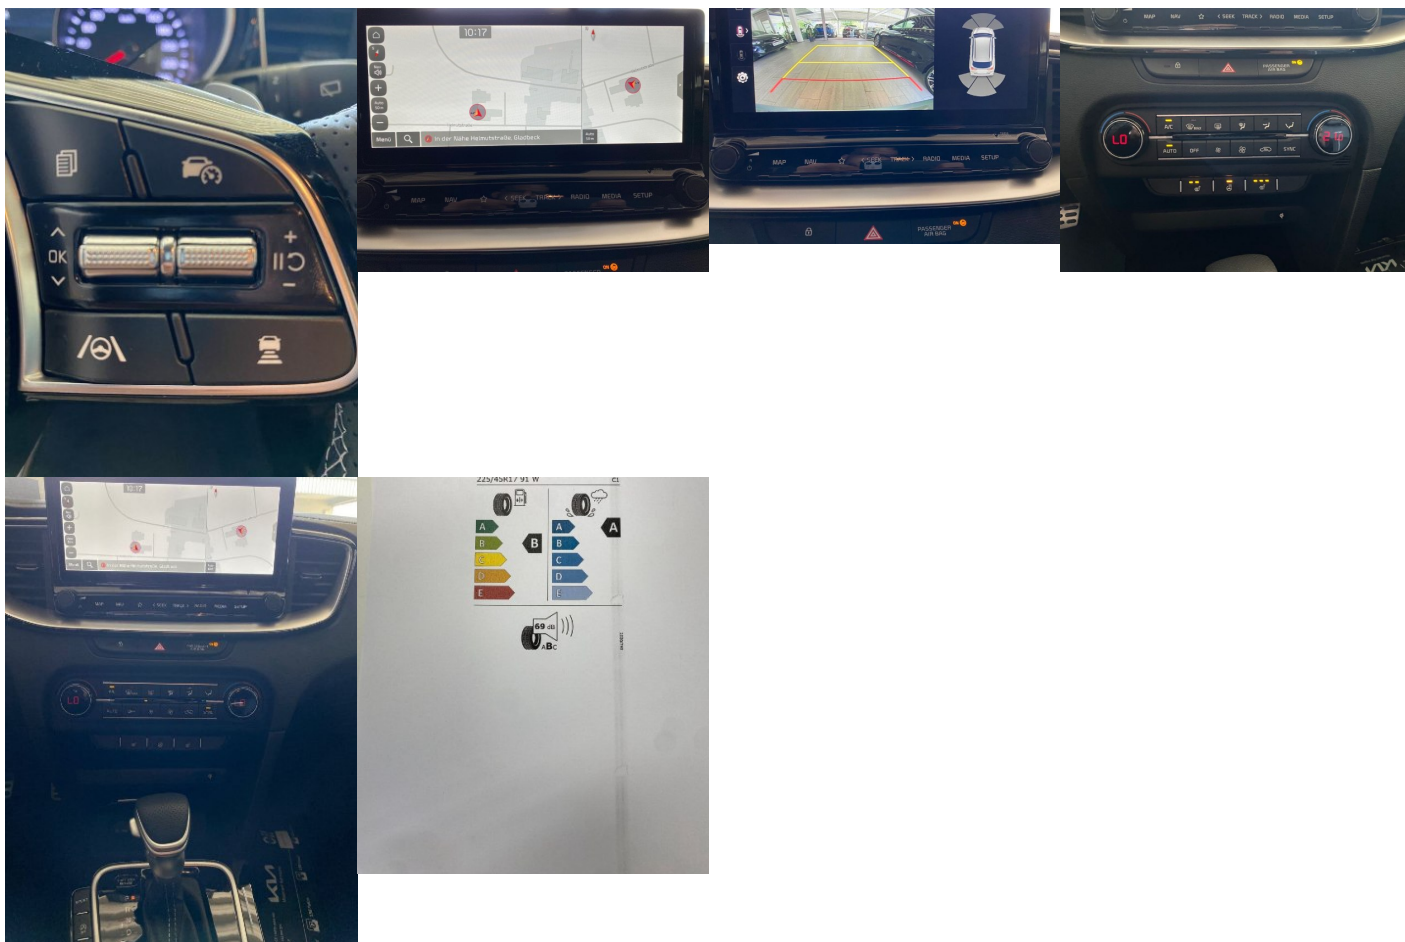

AUTO ZDROJ s.r.o.
Nademlejská 600/1
198 00 Praha 9

IČO: 107 54 423
DIČ: CZ10754423

E-mail

info.autozdroj@gmail.com

Infolinka

+420 737 028 441
+421 940 99 77 00

OTVÁRACIE HODINY

Pondelok - piatok
9:00 - 18:00