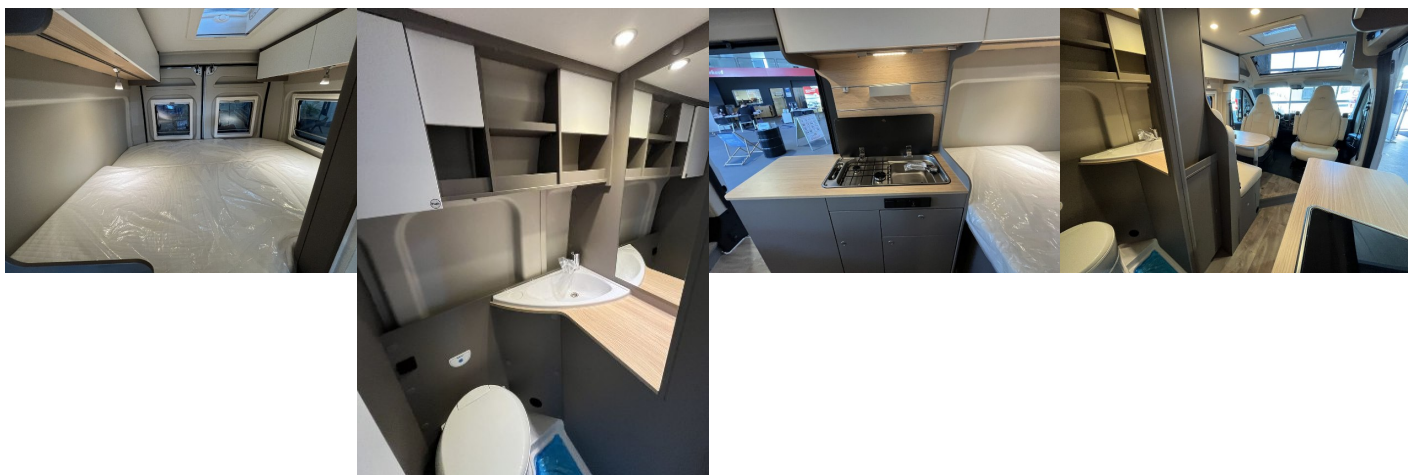

AUTO ZDROJ s.r.o.
Nademlejská 600/1
198 00 Praha 9

IČO: 107 54 423
DIČ: CZ10754423

E-mail

info.autozdroj@gmail.com

Infolinka

+420 737 028 441
+421 940 99 77 00

OTVÁRACIE HODINY

Pondelok - piatok
9:00 - 18:00