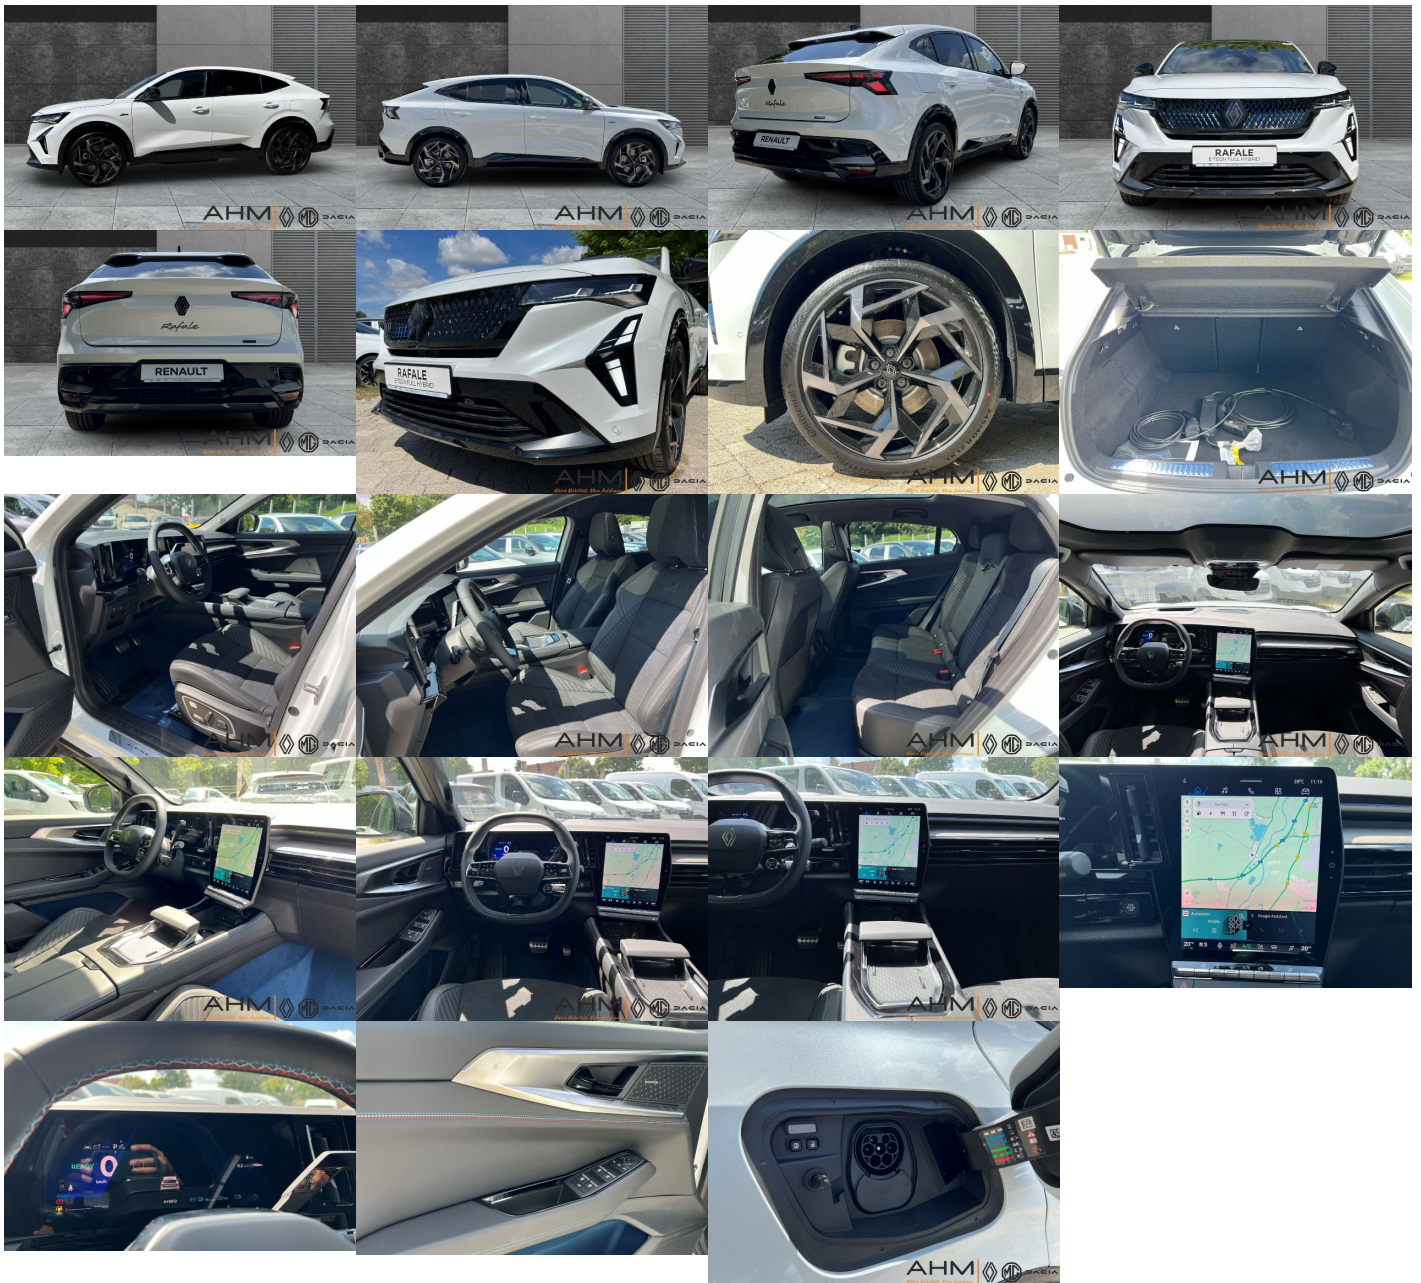

AUTO ZDROJ s.r.o.
Nademlejská 600/1
198 00 Praha 9

IČO: 107 54 423
DIČ: CZ10754423

E-mail

info.autozdroj@gmail.com

Infolinka

+420 737 028 441
+421 940 99 77 00

OTVÁRACIE HODINY

Pondelok - piatok
9:00 - 18:00