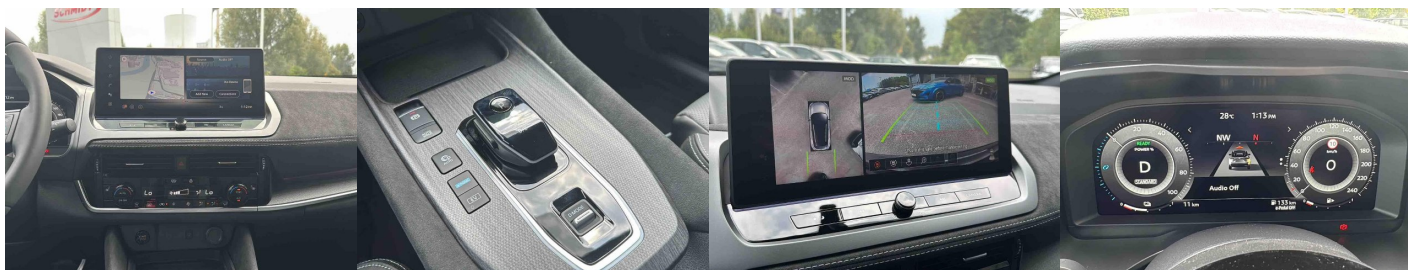

AUTO ZDROJ s.r.o.
Nademlejská 600/1
198 00 Praha 9

IČO: 107 54 423
DIČ: CZ10754423

E-mail

info.autozdroj@gmail.com

Infolinka

+420 737 028 441
+421 940 99 77 00

OTVÁRACIE HODINY

Pondelok - piatok
9:00 - 18:00